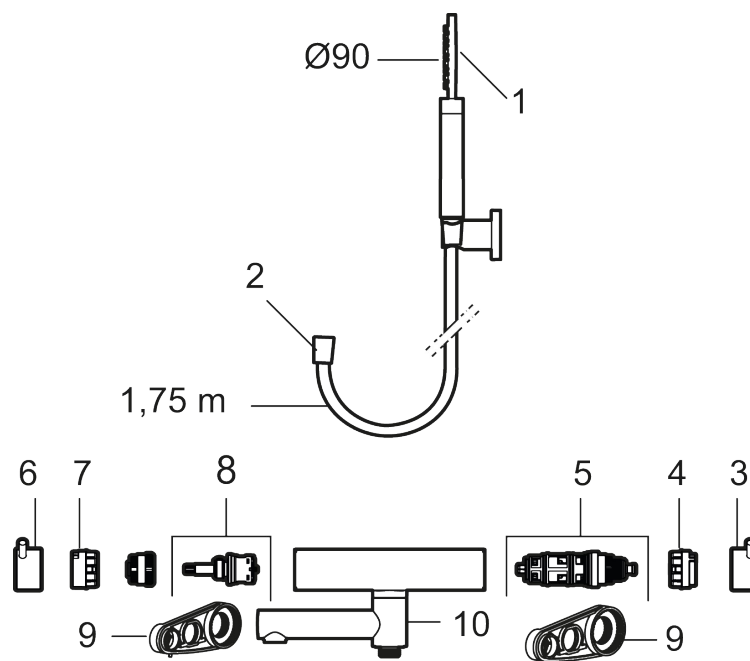

PRODUKTBESKRIVNING

MORA INXX II badkarsblandare

Med den eleganta hållbara nyansen borstad mässing och handduschen stora, runda munstycke skapar blandaren en estetisk känsla, samtidigt som den ger förutsättningarna för ett vilsamt bad. INXX II är serien som erbjuder en vattenupplevelse i världsklass i form av en jämn temperatur, hög komfort och ett starkt skydd mot skällning. Blandaren är testad och godkänd utifrån de byggregler som finns och är energieffektiv, vilket innebär att den ger en lägre vatten- och energiförbrukning utan att ge avkall på komforten.

Om serien

INXX II är en elegant och tidlös serie i en palett av noga utvalda nyanser. Kombinationen av hög kvalitet, sober design och skön komfort gör den till den ultimata serien.

Art.nr: 270100.62

RSK: 8362165

Reservdelslista

NR.	ART.NR	RSK	BESKRIVNING
1	209575	8275496	Handdusch, krom
1	209575.12	8275497	Handdusch, mattsvart
1	209575.22	8275498	Handdusch, mattvit
1	209575.44	8275499	Handdusch, mattgrå
1	209575.60	8275500	Handdusch, polerad mässing PVD
1	209575.62	8275501	Handdusch, borstad mässing PVD