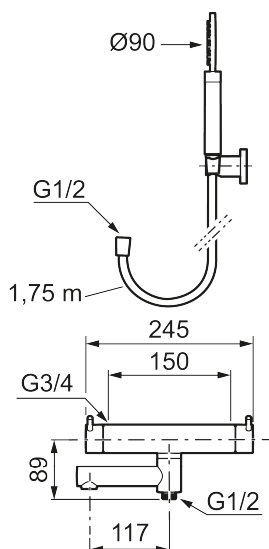

Utförande: Borstad mässing PVD, 150 c/c

Unika egenskaper

Skyddsmodul **EB**

- **OBS! 150 c/c**
- Med handdusch, upphängare och metallomspunnen slang 1750 mm, PVC- och BPA-fri innerslang
- Utloppspip med inbyggd omkastare
- Tryckbalanserad termostatsats
- Säkerhetspärr 38°
- Eco-stopp
- Piputsprång med väggbicka 176 mm
- Ansl. inv. G3/4
- Återströmningsskydd enligt EU-standard SS-EN 1717