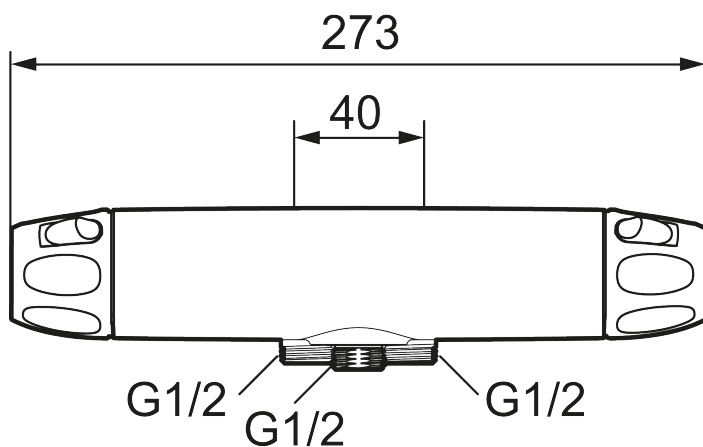

9000XE duschblandare

9000XE Duschblandare i krom är uppföljaren till en av våra bästsäljande duschblandare. Designen är lika sofistikerad som sin föregångare men har uppgraderats med dubbla backventiler, snabbare temperaturreglering, lättare vikt och ljuddämpande funktioner. Produkten kan kompletteras med badkarspip.

Art.nr: 86850000 RSK: 8362213

Utförande: Krom, 40 c/c, inlopp ned

Unika egenskaper

Skyddsmodul 

- Utlopp ned
- Tryckbalanserad termostatblandare
- Keramisk avstängning
- Eco-stopp
- Lead Free (blyfri)
- Med typgodkända backventiler och väggtätning
- Duschansl. utsprång från vägg: 51 mm
- Ljudklass 1
- OBS! Ej för genomgående rördragning "Vaska"

PRODUKTBeskrivning

9000XE duschblandare

9000XE Duschblandare i krom är uppföljaren till en av våra bästsäljande duschblandare. Designen är lika sofistikerad som sin föregångare men har uppgraderats med dubbla backventiler, snabbare temperaturreglering, lättare vikt och ljuddämpande funktioner. Produkten kan kompletteras med badkarspip.