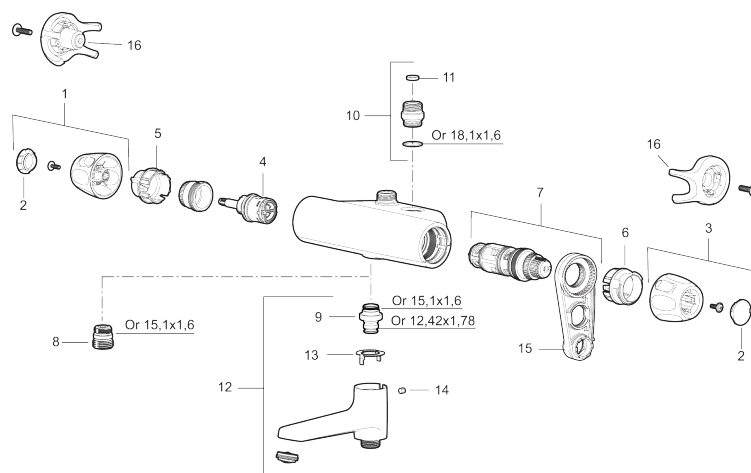

Art.nr: 86850000 RSK: 8362213

Utförande: Krom, 40 c/c, inlopp ned

Unika egenskaper

Skyddsmodul 

- Utlopp ned
- Tryckbalanserad termostatblandare
- Keramisk avstängning
- Eco-stopp
- Lead Free (blyfri)
- Med typgodkända backventiler och väggtätning
- Duschansl. utsprång från vägg: 51 mm
- Ljudklass 1
- OBS! Ej för genomgående rördragning "Vaska"

PRODUKTBeskrivning

9000XE duschblandare

9000XE Duschblandare i krom är uppföljaren till en av våra bästsäljande duschblandare. Designen är lika sofistikerad som sin föregångare men har uppgraderats med dubbla backventiler, snabbare temperaturreglering, lättare vikt och ljuddämpande funktioner. Produkten kan kompletteras med badkarspip.

Art.nr: 86850000

RSK: 8362213

Reservdelslista

NR.	ART.NR	RSK	BESKRIVNING
1	S600083	8218917	Ratt, mängdratt, komplett, krom
1	S600083.75	8218919	Ratt, mängdratt, komplett, borstad krom
2	S600116	8218920	Täcklock, krom
2	S600116.75	8218922	Täcklock, borstad krom
3	S600082	8218914	Ratt, temperaturratt, komplett, krom
3	S600082.75	8218916	Ratt, temperaturratt, komplett, borstad krom
4	S600020	8441462	Keramiskt överstycke, med serviceverktyg (duschblandare)
4	S600021	8441463	Keramiskt överstycke, med serviceverktyg (badkarsblandare)
5	S600086	8439710	Stoppring, standard
6	S600087	8439711	Skållningskyddsring
6	S600026	8439708	Skållningskyddsring, max 42°
7	S600084	8439709	Termostatinsats, komplett med serviceverktyg
8	S600088	8439712	Nippel M18x1-G1/2 (duschblandare)
9	39754000	8591969	Nippel M18x1 med o-ring (badkarsblandare)
10	59820800	8591970	Anslutningsnippel
11	38632006	8590311	Filter, 2-pack

NR.	ART.NR	RSK	BESKRIVNING
12	S600077	8241000	Utloppspip med vridpipomkastare, krom
12	S600077.75	8357750	Utloppspip med vridpipomkastare, borstad krom
13	38521000	8295345	Spärring
14	38086000	8439701	Låsskruv
15	60770000	8591918	Serviceverktyg
16	S600105	8439713	Care-vred, svart, 2-pack