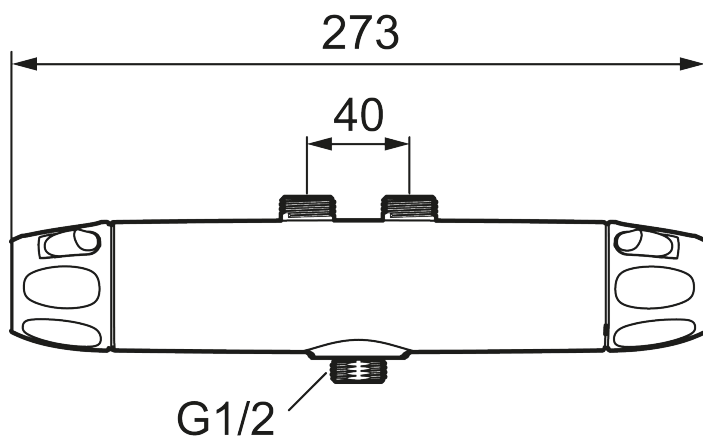

Art.nr: 86880000 RSK: 8362217

Utförande: Krom, 40 c/c, inlopp upp

Unika egenskaper

Skyddsmodul 

- Utlopp ned
- Tryckbalanserad termostatblandare
- Keramisk avstängning
- Eco-stopp
- Lead Free (blyfri)
- Med typgodkända backventiler och väggtätning
- Duschansl. utsprång från vägg: 51 mm
- Ljudklass 1
- OBS! Ej för genomgående rördragning "Vaska"