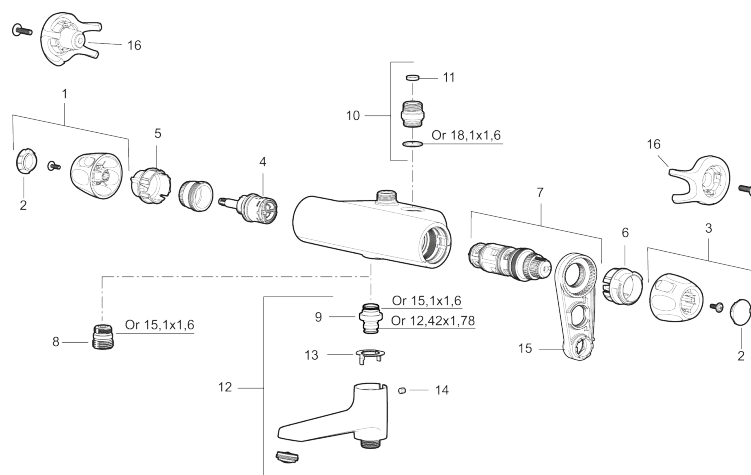

Art.nr: 86880000 RSK: 8362217

Utförande: Krom, 40 c/c, inlopp upp

Unika egenskaper

Skyddsmodul 

- Utlopp ned
- Tryckbalanserad termostatblandare
- Keramisk avstängning
- Eco-stopp
- Lead Free (blyfri)
- Med typgodkända backventiler och väggtätning
- Duschansl. utsprång från vägg: 51 mm
- Ljudklass 1
- OBS! Ej för genomgående rördragning "Vaska"

PRODUKTBESKRIVNING

9000XE duschblandare

9000XE Duschblandare i krom är uppföljaren till en av våra bästsäljande duschblandare. Designen är lika sofistikerad som sin föregångare men har uppgraderats med dubbla backventiler, snabbare temperaturreglering, lättare vikt och ljuddämpande funktioner. Produkten kan kompletteras med badkarspip.

Art.nr: 86880000

RSK: 8362217

Reservdelslista

NR.	ART.NR	RSK	BESKRIVNING
1	S600083	8218917	Ratt, mängdratt, komplett, krom
1	S600083.75	8218919	Ratt, mängdratt, komplett, borstad krom
2	S600116	8218920	Täcklock, krom
2	S600116.75	8218922	Täcklock, borstad krom
3	S600082	8218914	Ratt, temperaturratt, komplett, krom
3	S600082.75	8218916	Ratt, temperaturratt, komplett, borstad krom
4	S600020	8441462	Keramiskt överstycke, med serviceverktyg (duschblandare)
4	S600021	8441463	Keramiskt överstycke, med serviceverktyg (badkarsblandare)
5	S600086	8439710	Stoppring, standard
6	S600087	8439711	Skållningsskyddsring
6	S600026	8439708	Skållningsskyddsring, max 42°
7	S600084	8439709	Termostatinsats, komplett med serviceverktyg
8	S600088	8439712	Nippel M18x1-G1/2 (duschblandare)
9	39754000	8591969	Nippel M18x1 med o-ring (badkarsblandare)
10	59820800	8591970	Anslutningsnippel
11	38632006	8590311	Filter, 2-pack

NR.	ART.NR	RSK	BESKRIVNING
12	S600077	8241000	Utloppspip med vridpipomkastare, krom
12	S600077.75	8357750	Utloppspip med vridpipomkastare, borstad krom
13	38521000	8295345	Spärring
14	38086000	8439701	Låsskruv
15	60770000	8591918	Serviceverktyg
16	S600105	8439713	Care-vred, svart, 2-pack