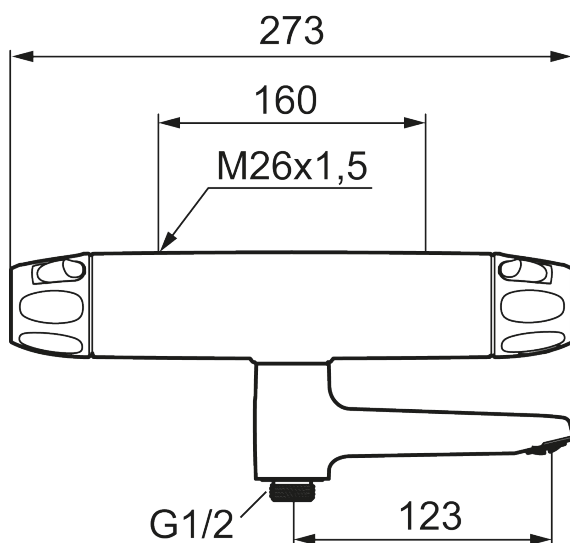

Art.nr: 86900000 RSK: 8362220 Flöde 3 bar: 21,0 l/min

Utförande: Krom, 160 c/c

Unika egenskaper

Skyddsmodul 

- Tryckbalanserad termostatblandare
- Med vridpipomkastare
- Keramisk avstängning
- Eco-stopp
- Lead Free (blyfri)
- Med typgodkända backventiler
- Piputsprång från vägg: 204 mm
- Ljudklass 1