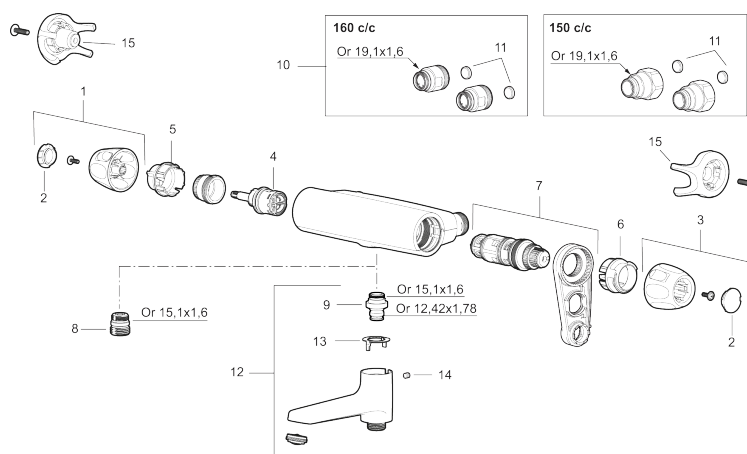

Art.nr: 86900000 RSK: 8362220 Flöde 3 bar: 21,0 l/min

Utförande: Krom, 160 c/c

Unika egenskaper

Skyddsmodul 

- Tryckbalanserad termostatblandare
- Med vridpipomkastare
- Keramisk avstängning
- Eco-stopp
- Lead Free (blyfri)
- Med typgodkända backventiler
- Piputsprång från vägg: 204 mm
- Ljudklass 1

PRODUKTBESKRIVNING

9000XE badkarsblandare

9000XE Badkarsblandare är en blandare i krom med noga avvägd tryck och temperaturreglering, lätt vikt samt ljuddämpande och energibesparande funktioner. Den är även utrustad med dubbla backventiler för extra säkerhet.

Art.nr: 86900000

RSK: 8362220

Reservdelslista

NR.	ART.NR	RSK	BESKRIVNING
1	S600083	8218917	Ratt, mängdratt, komplett, krom
1	S600083.75	8218919	Ratt, mängdratt, komplett, borstad krom
2	S600116	8218920	Täcklock, krom
2	S600116.75	8218922	Täcklock, borstad krom
3	S600082	8218914	Ratt, temperaturratt, komplett, krom
3	S600082.75	8218916	Ratt, temperaturratt, komplett, borstad krom
4	S600020	8441462	Keramiskt överstycke, med serviceverktyg (duschblandare)
4	S600021	8441463	Keramiskt överstycke, med serviceverktyg (badkarsblandare)
5	S600086	8439710	Stoppring, standard
6	S600087	8439711	Skållningsskyddsring
6	S600026	8439708	Skållningsskyddsring, max 42°
7	S600084	8439709	Termostatinsats, komplett med serviceverktyg
8	S600088	8439712	Nippel M18x1-G1/2 (duschblandare)
9	39754000	8591969	Nippel M18x1 med o-ring (badkarsblandare)
10	59800800	8592005	Anslutningsnippel 160 c/c
11	38632006	8590311	Filter, 2-pack
12	S600077	8241000	Utloppspip med vridpipomkastare, krom
12	S600077.75	8357750	Utloppspip med vridpipomkastare, borstad krom

NR.	ART.NR	RSK	BESKRIVNING
13	38521000	8295345	Spärring
14	38086000	8439701	Låsskruv
15	S600105	8439713	Care-vred, svart, 2-pack