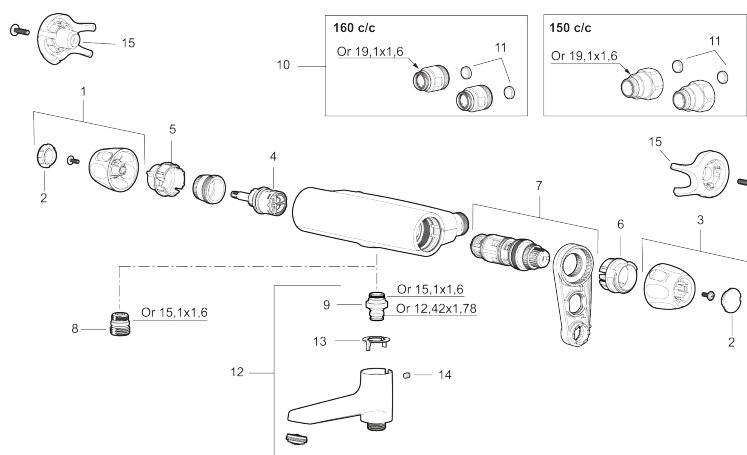

Art.nr: 86900003 RSK: 8362222 Flöde 3 bar: 21,0 l/min

Utförande: Borstad krom, 160 c/c

Unika egenskaper

Skyddsmodul **EB**

- Tryckbalanserad termostatblandare
- Med vridpipomkastare
- Keramisk avstängning
- Eco-stopp
- Lead Free (blyfri)
- Med typgodkända backventiler
- Piputsprång från vägg: 204 mm
- Ljudklass 1

PRODUKTBESKRIVNING

9000XE badkarsblandare

9000XE Badkarsblandare är en blandare i borstad krom med noga avvägd tryck och temperaturreglering, lätt vikt samt ljuddämpande och energibesparande funktioner. Den är även utrustad med dubbla backventiler för extra säkerhet.

Art.nr: 86900003

RSK: 8362222

Reservdelslista

NR.	ART.NR	RSK	BESKRIVNING
1	S600083	8218917	Ratt, mängdratt, komplett, krom
1	S600083.75	8218919	Ratt, mängdratt, komplett, borstad krom
2	S600116	8218920	Täcklock, krom
2	S600116.75	8218922	Täcklock, borstad krom
3	S600082	8218914	Ratt, temperaturratt, komplett, krom
3	S600082.75	8218916	Ratt, temperaturratt, komplett, borstad krom
4	S600020	8441462	Keramiskt överstycke, med serviceverktyg (duschblandare)
4	S600021	8441463	Keramiskt överstycke, med serviceverktyg (badkarsblandare)
5	S600086	8439710	Stoppring, standard
6	S600087	8439711	Skållningskyddsring
6	S600026	8439708	Skållningskyddsring, max 42°
7	S600084	8439709	Termostatsats, komplett med serviceverktyg
8	S600088	8439712	Nippel M18x1-G1/2 (duschblandare)
9	39754000	8591969	Nippel M18x1 med o-ring (badkarsblandare)
10	59800800	8592005	Anslutningsnippel 160 c/c
11	38632006	8590311	Filter, 2-pack
12	S600077	8241000	Utloppspip med vridpipomkastare, krom

NR.	ART.NR	RSK	BESKRIVNING
12	S600077.75	8357750	Utloppspip med vridpipomkastare, borstad krom
13	38521000	8295345	Spärring
14	38086000	8439701	Låsskruv
15	S600105	8439713	Care-vred, svart, 2-pack