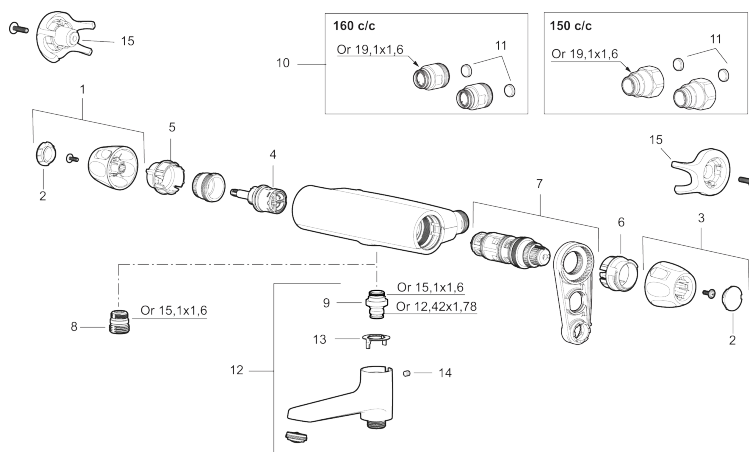

PRODUKTBESKRIVNING

9000XE badkarsblandare

9000XE Badkarsblandare är en blandare i borstad krom med noga avvägd tryck och temperaturreglering, lätt vikt samt ljuddämpande och energibesparande funktioner. Den är även utrustad med dubbla backventiler för extra säkerhet.

Art.nr: 86900003

RSK: 8362222

Reservdelstlista

NR.	ART.NR	RSK	BESKRIVNING
1	S600083	8218917	Ratt, mängdratt, komplett, krom
1	S600083.75	8218919	Ratt, mängdratt, komplett, borstad krom
2	S600116	8218920	Täcklock, krom
2	S600116.75	8218922	Täcklock, borstad krom
3	S600082	8218914	Ratt, temperaturratt, komplett, krom
3	S600082.75	8218916	Ratt, temperaturratt, komplett, borstad krom
4	S600020	8441462	Reversibelt överstycke duschblandare 12 l/min, med serviceverktyg
4	S600269	8387232	Reversibelt överstycke duschblandare 12 l/min
4	S600021	8441463	Reversibelt överstycke badkarsblandare 22 l/min, med serviceverktyg
4	S600270	8387233	Reversibelt överstycke badkarsblandare 22 l/min
5	S600086	8439710	Stoppring, standard
6	S600087	8439711	Skållningsskyddsring
6	S600026	8439708	Skållningsskyddsring, max 42°
7	S600084	8439709	Termostatinsats, komplett med serviceverktyg
7	S600271	8397030	Termostatinsats, utan serviceverktyg
8	S600088	8439712	Nippel M18x1-G1/2 (duschblandare)
9	39754000	8591969	Nippel M18x1 med o-ring (badkarsblandare)
10	59800800	8592005	Anslutningsnippel 160 c/c
11	38632006	8590311	Filter, 2-pack