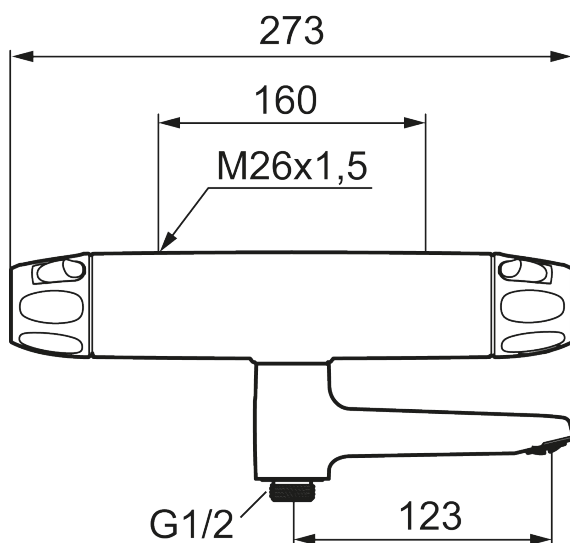

Art.nr: 86900003 RSK: 8362222 Flöde 3 bar: 21,0 l/min

Utförande: Borstad krom, 160 c/c

Unika egenskaper

Skyddsmodul **EB**

- Tryckbalanserad termostatblandare
- Med vridpipomkastare
- Keramisk avstängning
- Eco-stopp
- Lead Free (blyfri)
- Med typgodkända backventiler
- Piputsprång från vägg: 204 mm
- Ljudklass 1