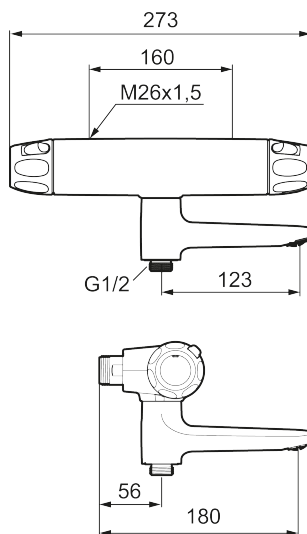

- Tryckbalanserad termostatblandare
- Med vridpipomkastare
- Säkerhetsspärr 38 °C
- Eco-stopp
- Lead Free (blyfri)
- Återströmningskydd enligt EU-standard SS-EN 1717, uppfyller även kraven med dubbla backventiler gällande återströmning enligt Säker Vatten § 5.3
- Ljudklass 1