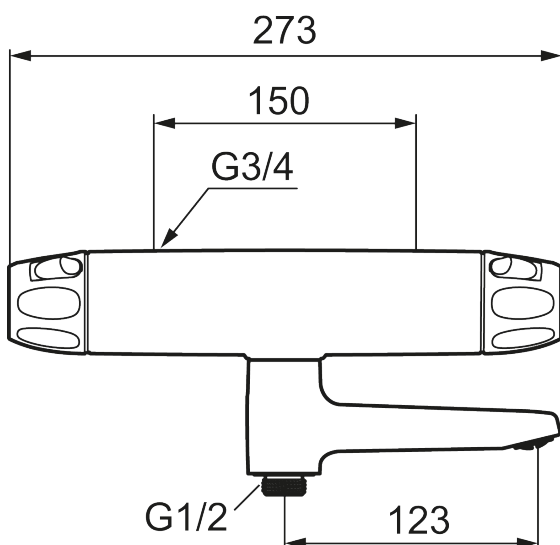

9000XE badkarsblandare

9000XE Badkarsblandare är en blandare i krom med noga avvägd tryck och temperaturreglering, lätt vikt samt ljuddämpande och energibesparande funktioner. Den är även utrustad med dubbla backventiler för extra säkerhet.

Art.nr: 86901500 RSK: 8362223 Flöde 3 bar: 21,0 l/min

Utförande: Krom, 150 c/c

Unika egenskaper

Skyddsmodul

- OBS! 150 c/c
- Tryckbalanserad termostatblandare
- Med vridpipomkastare
- Keramisk avstängning
- Eco-stopp
- Lead Free (blyfri)
- Med typgodkända backventiler
- Piputsprång från vägg: 204 mm
- Ljudklass 1