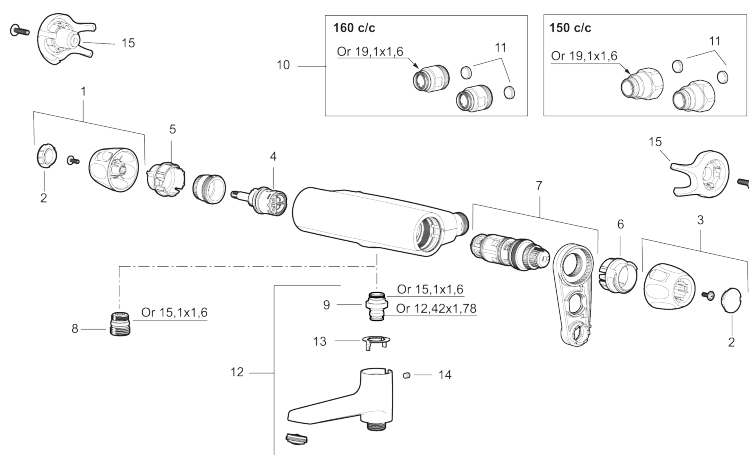

Art.nr: 86901503 RSK: 8362225 Flöde 3 bar: 21,0 l/min

Utförande: Borstad krom, 150 c/c

Unika egenskaper

Skyddsmodul 

- OBS! 150 c/c
- Tryckbalanserad termostatblandare
- Med vridpipomkastare
- Keramisk avstängning
- Eco-stopp
- Lead Free (blyfri)
- Med typgodkända backventiler
- Piputsprång från vägg: 204 mm
- Ljudklass 1

PRODUKTBESKRIVNING

9000XE badkarsblandare

9000XE Badkarsblandare är en blandare i borstad krom med noga avvägd tryck och temperaturreglering, lätt vikt samt ljuddämpande och energibesparande funktioner. Den är även utrustad med dubbla backventiler för extra säkerhet.

Art.nr: 86901503

RSK: 8362225

Reservdelista

NR.	ART.NR	RSK	BESKRIVNING
1	S600083	8218917	Ratt, mängdratt, komplett, krom
1	S600083.75	8218919	Ratt, mängdratt, komplett, borstad krom
2	S600116	8218920	Täcklock, krom
2	S600116.75	8218922	Täcklock, borstad krom
3	S600082	8218914	Ratt, temperaturratt, komplett, krom
3	S600082.75	8218916	Ratt, temperaturratt, komplett, borstad krom
4	S600020	8441462	Keramiskt överstycke, med serviceverktyg (duschblandare)
4	S600021	8441463	Keramiskt överstycke, med serviceverktyg (badkarsblandare)
5	S600086	8439710	Stoppring, standard
6	S600087	8439711	Skållningsskyddsring
6	S600026	8439708	Skållningsskyddsring, max 42°
7	S600084	8439709	Termostatsats, komplett med serviceverktyg
8	S600088	8439712	Nippel M18x1-G1/2 (duschblandare)
9	39754000	8591969	Nippel M18x1 med o-ring (badkarsblandare)
10	59800800	8592005	Anslutningsnippel 160 c/c
11	38632006	8590311	Filter, 2-pack
12	S600077	8241000	Utloppspip med vridpipomkastare, krom

NR.	ART.NR	RSK	BESKRIVNING
12	S600077.75	8357750	Utloppspip med vridpipomkastare, borstad krom
13	38521000	8295345	Spärring
14	38086000	8439701	Låsskruv
15	S600105	8439713	Care-vred, svart, 2-pack