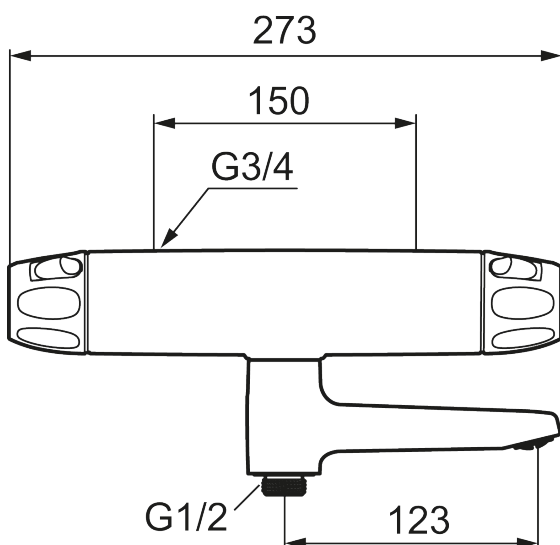

Art.nr: 86901503 RSK: 8362225 Flöde 3 bar: 21,0 l/min

Utförande: Borstad krom, 150 c/c

Unika egenskaper

Skyddsmodul 

- OBS! 150 c/c
- Tryckbalanserad termostatblandare
- Med vridpipomkastare
- Keramisk avstängning
- Eco-stopp
- Lead Free (blyfri)
- Med typgodkända backventiler
- Piputsprång från vägg: 204 mm
- Ljudklass 1