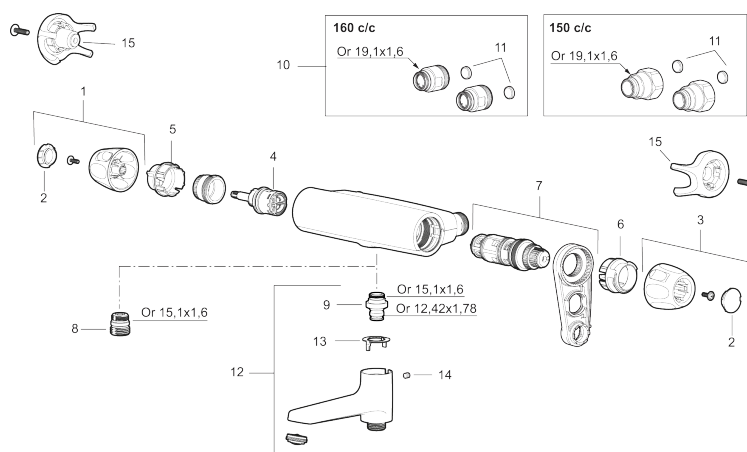

Art.nr: 86940003 RSK: 8362228 Flöde 3 bar: 21,0 l/min

Utförande: Borstad krom, med vändbart blandarfäste 40–160 c/c

Unika egenskaper

Skyddsmodul 

- Tryckbalanserad termostatblandare
- Med vridpipomkastare
- Keramisk avstängning
- Eco-stopp
- Lead Free (blyfri)
- Med tygodkända backventiler och väggfätning
- Med vändbart blandarfäste 40–160 c/c
- Röranslutning uppåt eller nedåt
- Piputsprång från vägg: 204 mm
- Ljudklass 1

PRODUKTBESKRIVNING

9000XE badkarsblandare

9000XE Badkarsblandare är en blandare i borstad krom med noga avvägd tryck och temperaturreglering, lätt vikt samt ljuddämpande och energibesparande funktioner. Produkten kommer med blandarfäste 40-160 c/c och är utrustad med dubbla backventiler för extra säkerhet.

Art.nr: 86940003

RSK: 8362228

Reservdelslista

NR.	ART.NR	RSK	BESKRIVNING
1	S600083	8218917	Ratt, mängdratt, komplett, krom
1	S600083.75	8218919	Ratt, mängdratt, komplett, borstad krom
2	S600116	8218920	Täcklock, krom
2	S600116.75	8218922	Täcklock, borstad krom
3	S600082	8218914	Ratt, temperaturratt, komplett, krom
3	S600082.75	8218916	Ratt, temperaturratt, komplett, borstad krom
4	S600020	8441462	Keramiskt överstycke, med serviceverktyg (duschblandare)
4	S600021	8441463	Keramiskt överstycke, med serviceverktyg (badkarsblandare)
5	S600086	8439710	Stoppring, standard
6	S600087	8439711	Skållningsskyddsring
6	S600026	8439708	Skållningsskyddsring, max 42°
7	S600084	8439709	Termostatinsats, komplett med serviceverktyg
8	S600088	8439712	Nippel M18x1-G1/2 (duschblandare)
9	39754000	8591969	Nippel M18x1 med o-ring (badkarsblandare)
10	59800800	8592005	Anslutningsnippel 160 c/c
11	38632006	8590311	Filter, 2-pack
12	S600077	8241000	Utloppspip med vridpipomkastare, krom

NR.	ART.NR	RSK	BESKRIVNING
12	S600077.75	8357750	Utloppspip med vridpipomkastare, borstad krom
13	38521000	8295345	Spärring
14	38086000	8439701	Låsskruv
15	S600105	8439713	Care-vred, svart, 2-pack