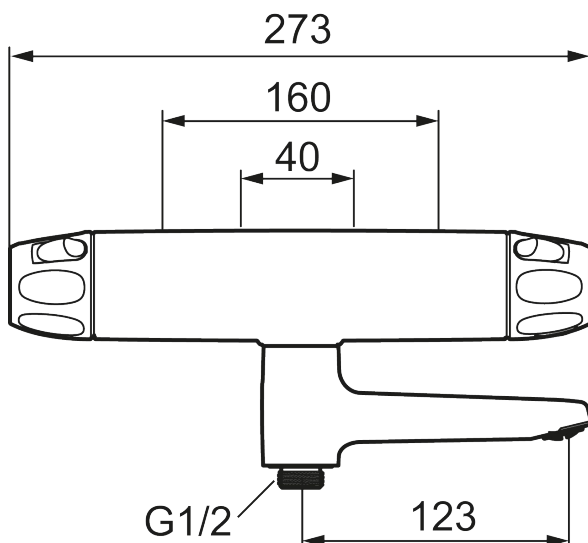

Art.nr: 86940003 RSK: 8362228 Flöde 3 bar: 21,0 l/min

Utförande: Borstad krom, med vändbart blandarfäste 40–160 c/c

Unika egenskaper

Skyddsmodul 

- Tryckbalanserad termostatblandare
- Med vridpipomkastare
- Keramisk avstängning
- Eco-stopp
- Lead Free (blyfri)
- Med tygodkända backventiler och väggfätning
- Med vändbart blandarfäste 40–160 c/c
- Röranslutning uppåt eller nedåt
- Piputsprång från vägg: 204 mm
- Ljudklass 1