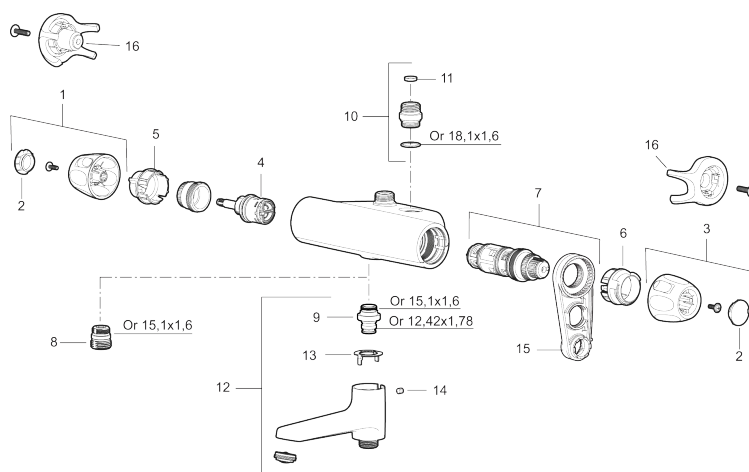

Art.nr: 86950000 RSK: 8362229 Flöde 3 bar: 21,0 l/min

Utförande: Krom, 40 c/c, inlopp ned

Unika egenskaper

Skyddsmodul 

- Tryckbalanserad termostatblandare
- Med vridpipomkastare
- Keramisk avstängning
- Eco-stopp
- Lead Free (blyfri)
- Med typgodkända backventiler och väggfätning
- Piputsprång från vägg: 175 mm
- Ljudklass 1
- OBS! Ej för genomgående rördragning "Vaska"

PRODUKTBESKRIVNING

9000XE badkarsblandare

9000XE Badkarsblandare är en badkarsblandare i krom med noga avvägd tryck och temperaturreglering, lätt vikt samt ljuddämpande och energibesparande funktioner. Den är även utrustad med dubbla backventiler för extra säkerhet.

Art.nr: 86950000

RSK: 8362229

Reservdelslista

NR.	ART.NR	RSK	BESKRIVNING
1	S600083	8218917	Ratt, mängdratt, komplett, krom
1	S600083.75	8218919	Ratt, mängdratt, komplett, borstad krom
2	S600116	8218920	Täcklock, krom
2	S600116.75	8218922	Täcklock, borstad krom
3	S600082	8218914	Ratt, temperaturratt, komplett, krom
3	S600082.75	8218916	Ratt, temperaturratt, komplett, borstad krom
4	S600020	8441462	Keramiskt överstycke, med serviceverktyg (duschblandare)
4	S600021	8441463	Keramiskt överstycke, med serviceverktyg (badkarsblandare)
5	S600086	8439710	Stoppring, standard
6	S600087	8439711	Skållningskyddsring
6	S600026	8439708	Skållningskyddsring, max 42°
7	S600084	8439709	Termostatinsats, komplett med serviceverktyg
8	S600088	8439712	Nippel M18x1-G1/2 (duschblandare)
9	39754000	8591969	Nippel M18x1 med o-ring (badkarsblandare)
10	59820800	8591970	Anslutningsnippel
11	38632006	8590311	Filter, 2-pack
12	S600077	8241000	Utloppspip med vridpipomkastare, krom

NR.	ART.NR	RSK	BESKRIVNING
12	S600077.75	8357750	Utloppspip med vridpipomkastare, borstad krom
13	38521000	8295345	Spärring
14	38086000	8439701	Låsskruv
15	60770000	8591918	Serviceverktyg
16	S600105	8439713	Care-vred, svart, 2-pack