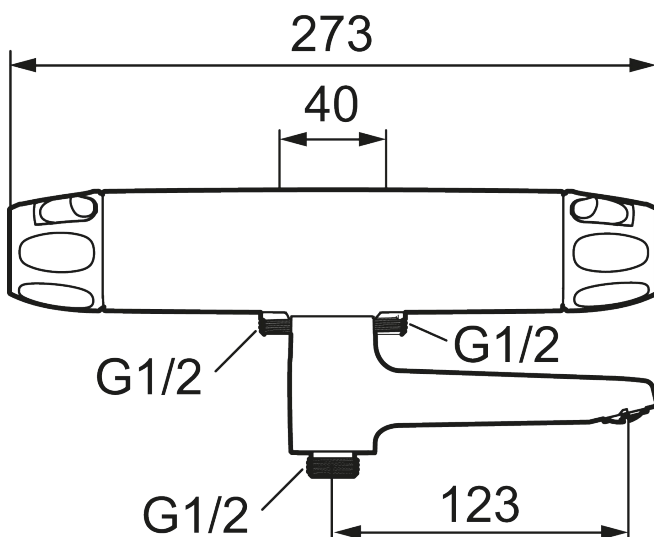

9000XE badkarsblandare

9000XE Badkarsblandare är en badkarsblandare i krom med noga avvägd tryck och temperaturreglering, lätt vikt samt ljuddämpande och energibesparande funktioner. Den är även utrustad med dubbla backventiler för extra säkerhet.

Art.nr: 86950000 RSK: 8362229 Flöde 3 bar: 21,0 l/min

Utförande: Krom, 40 c/c, inlopp ned

Unika egenskaper

Skyddsmodul 

- Tryckbalanserad termostatblandare
- Med vridpipomkastare
- Keramisk avstängning
- Eco-stopp
- Lead Free (blyfri)
- Med typgodkända backventiler och väggfätning
- Piputsprång från vägg: 175 mm
- Ljudklass 1
- OBS! Ej för genomgående rördragning "Vaska"