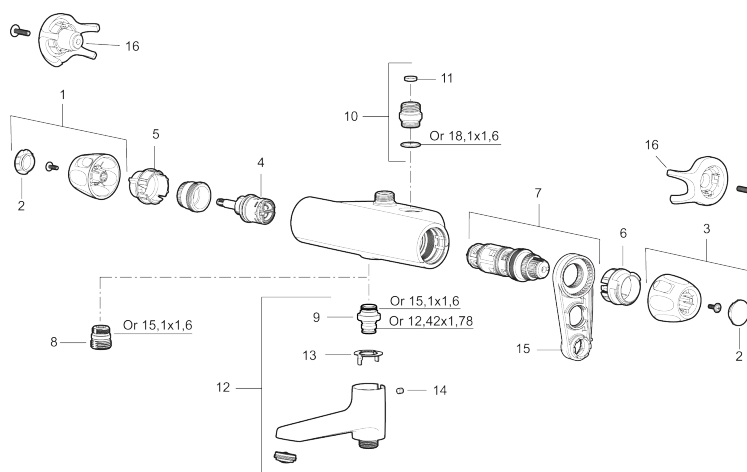

PRODUKTBESKRIVNING

9000XE badkarsblandare

9000XE Badkarsblandare är en badkarsblandare i borstad krom med noga avvägd tryck och temperaturreglering, lätt vikt samt ljuddämpande och energibesparande funktioner. Den är även utrustad med dubbla backventiler för extra säkerhet.

Art.nr: 86950003

RSK: 8362231

Reservdelslista

NR.	ART.NR	RSK	BESKRIVNING
1	S600083	8218917	Ratt, mängdratt, komplett, krom
1	S600083.75	8218919	Ratt, mängdratt, komplett, borstad krom
2	S600116	8218920	Täcklock, krom
2	S600116.75	8218922	Täcklock, borstad krom
3	S600082	8218914	Ratt, temperaturratt, komplett, krom
3	S600082.75	8218916	Ratt, temperaturratt, komplett, borstad krom
4	S600020	8441462	Keramiskt överstycke, med serviceverktyg (duschblandare)
4	S600021	8441463	Keramiskt överstycke, med serviceverktyg (badkarsblandare)
5	S600086	8439710	Stoppring, standard
6	S600087	8439711	Skållningskyddsring
6	S600026	8439708	Skållningskyddsring, max 42°
7	S600084	8439709	Termostatinsats, komplett med serviceverktyg
8	S600088	8439712	Nippel M18x1-G1/2 (duschblandare)
9	39754000	8591969	Nippel M18x1 med o-ring (badkarsblandare)
10	59820800	8591970	Anslutningsnippel
11	38632006	8590311	Filter, 2-pack
12	S600077	8241000	Utloppspip med vridpipomkastare, krom