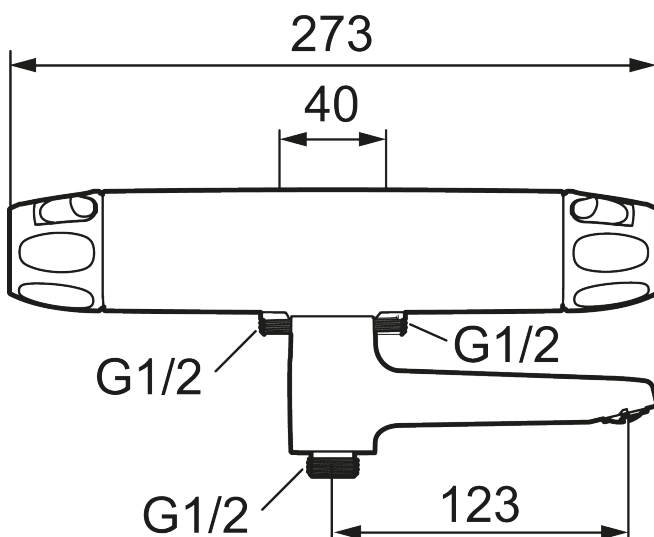

9000XE badkarsblandare

9000XE Badkarsblandare är en badkarsblandare i borstad krom med noga avvägd tryck och temperaturreglering, lätt vikt samt ljuddämpande och energibesparande funktioner. Den är även utrustad med dubbla backventiler för extra säkerhet.

Art.nr: 86950003 RSK: 8362231 Flöde 3 bar: 21,0 l/min
Utförande: Borstad krom, 40 c/c, inlopp ned

Unika egenskaper

Skyddsmodul

- Tryckbalanserad termostatblandare
- Med vridpipomkastare
- Keramisk avstängning
- Eco-stopp
- Lead Free (blyfri)
- Med typgodkända backventiler och väggfätning
- Piputsprång från vägg: 175 mm
- Ljudklass 1
- OBS! Ej för genomgående rördragning "Vaska"