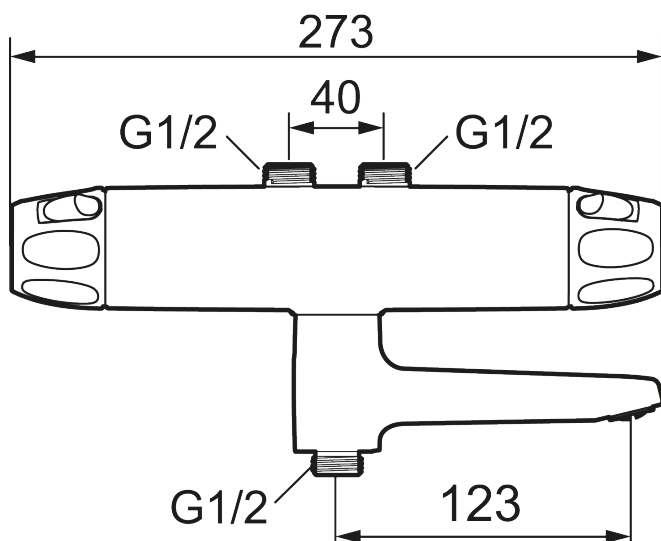

9000XE badkarsblandare

9000XE Badkarsblandare är en blandare i krom med noga avvägd tryck och temperaturreglering, lätt vikt samt ljuddämpande och energibesparande funktioner. Den är även utrustad med dubbla backventiler för extra säkerhet.

Art.nr: 86970000 RSK: 8362232 Flöde 3 bar: 21,0 l/min

Utförande: Krom, 40 c/c, inlopp upp

Unika egenskaper

Skyddsmodul 

- Tryckbalanserad termostatblandare
- Med vridpipomkastare
- Keramisk avstängning
- Eco-stopp
- Lead Free (blyfri)
- Med typgodkända backventiler och väggfästning
- Piputsprång från vägg: 175 mm
- Ljudklass 1
- OBS! Ej för genomgående rördragning "Vaska"

PRODUKTBESKRIVNING

9000XE badkarsblandare

9000XE Badkarsblandare är en blandare i krom med noga avvägd tryck och temperaturreglering, lätt vikt samt ljuddämpande och energibesparande funktioner. Den är även utrustad med dubbla backventiler för extra säkerhet.