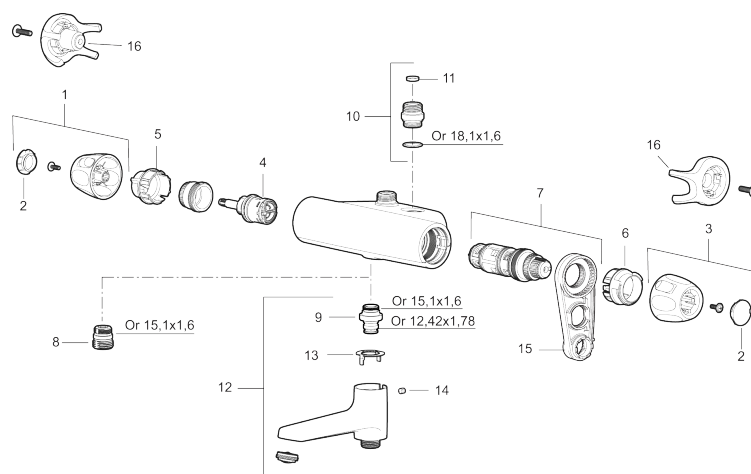

PRODUKTBESKRIVNING

9000XE badkarsblandare

9000XE Badkarsblandare är en blandare i krom med noga avvägd tryck och temperaturreglering, lätt vikt samt ljuddämpande och energibesparande funktioner. Den är även utrustad med dubbla backventiler för extra säkerhet.

Art.nr: 86970000

RSK: 8362232

Reservdelslista

NR.	ART.NR	RSK	BESKRIVNING
1	S600083	8218917	Ratt, mängdratt, komplett, krom
1	S600083.75	8218919	Ratt, mängdratt, komplett, borstad krom
2	S600116	8218920	Täcklock, krom
2	S600116.75	8218922	Täcklock, borstad krom
3	S600082	8218914	Ratt, temperaturratt, komplett, krom
3	S600082.75	8218916	Ratt, temperaturratt, komplett, borstad krom
4	S600020	8441462	Keramiskt överstycke, med serviceverktyg (duschblandare)
4	S600021	8441463	Keramiskt överstycke, med serviceverktyg (badkarsblandare)
5	S600086	8439710	Stoppring, standard
6	S600087	8439711	Skållningsskyddsring
6	S600026	8439708	Skållningsskyddsring, max 42°
7	S600084	8439709	Termostatinsats, komplett med serviceverktyg
8	S600088	8439712	Nippel M18x1-G1/2 (duschblandare)
9	39754000	8591969	Nippel M18x1 med o-ring (badkarsblandare)
10	59820800	8591970	Anslutningsnippel
11	38632006	8590311	Filter, 2-pack
12	S600077	8241000	Utloppspip med vridpipomkastare, krom
12	S600077.75	8357750	Utloppspip med vridpipomkastare, borstad krom