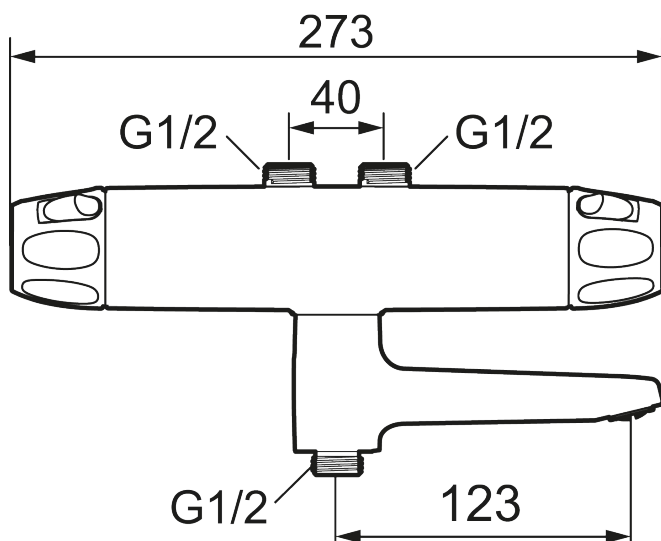

9000XE badkarsblandare

9000XE Badkarsblandare är en blandare i borstad krom med noga avvägd tryck och temperaturreglering, lätt vikt samt ljuddämpande och energibesparande funktioner. Den är även utrustad med dubbla backventiler för extra säkerhet.

Art.nr: 86970003 RSK: 8362234 Flöde 3 bar: 21,0 l/min

Utförande: Borstad krom, 40 c/c, inlopp upp

Unika egenskaper

Skyddsmodul

- Tryckbalanserad termostatblandare
- Med vridpipomkastare
- Keramisk avstängning
- Eco-stopp
- Lead Free (blyfri)
- Med typgodkända backventiler och väggätning
- Piputsprång från vägg: 175 mm
- Ljudklass 1
- OBS! Ej för genomgående rördragning "Vaska"