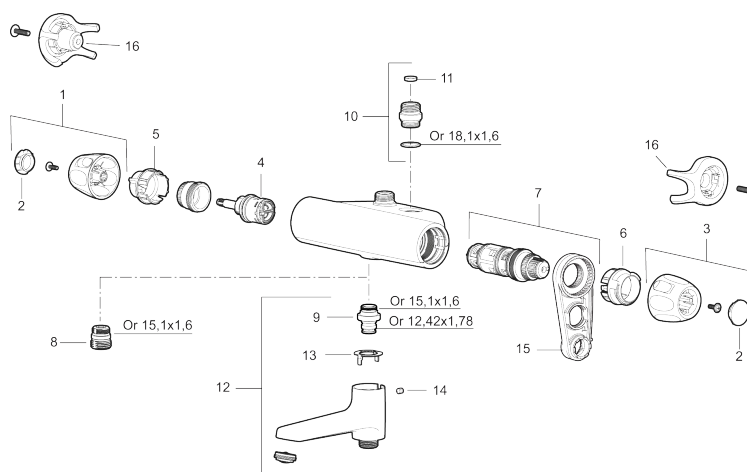

PRODUKTBESKRIVNING

9000XE badkarsblandare

9000XE Badkarsblandare är en blandare i borstad krom med noga avvägd tryck och temperaturreglering, lätt vikt samt ljuddämpande och energibesparande funktioner. Den är även utrustad med dubbla backventiler för extra säkerhet.

Art.nr: 86970003

RSK: 8362234

Reservdelslista

NR.	ART.NR	RSK	BESKRIVNING
1	S600083	8218917	Ratt, mängdratt, komplett, krom
1	S600083.75	8218919	Ratt, mängdratt, komplett, borstad krom
2	S600116	8218920	Täcklock, krom
2	S600116.75	8218922	Täcklock, borstad krom
3	S600082	8218914	Ratt, temperaturratt, komplett, krom
3	S600082.75	8218916	Ratt, temperaturratt, komplett, borstad krom
4	S600020	8441462	Keramiskt överstycke, med serviceverktyg (duschblandare)
4	S600021	8441463	Keramiskt överstycke, med serviceverktyg (badkarsblandare)
5	S600086	8439710	Stoppring, standard
6	S600087	8439711	Skållningskyddsring
6	S600026	8439708	Skållningskyddsring, max 42°
7	S600084	8439709	Termostatinsats, komplett med serviceverktyg
8	S600088	8439712	Nippel M18x1-G1/2 (duschblandare)
9	39754000	8591969	Nippel M18x1 med o-ring (badkarsblandare)
10	59820800	8591970	Anslutningsnippel
11	38632006	8590311	Filter, 2-pack
12	S600077	8241000	Utloppspip med vridpipomkastare, krom