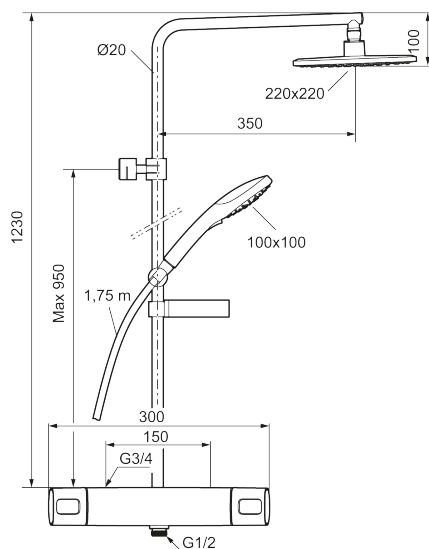

Art.nr: 83831500 **RSK:** 8377323 **Flöde 3 bar:** 10,7 l/min

Utförande: Krom, 150 c/c

Unika egenskaper

Skyddsmodul 

- Säkerhetsblandare Siljan och takdusch Siljan
- Med reversibelt överstycke
- Tak- och handdusch med kalkavvisande sil
- Eco Flow, 3-strålig handdusch 7,5 l/min och takdusch 11 l/min
- Slang, duschstång med väggfästning (kan kapas vid behov), tvålhylla ingår
- Väggfäste justerbart ± 5 mm i höjddled och 50-100 mm utsprång från vägg, 2x18 mm distanser medföljer, med väggfästning, dold rörskarv
- Duschansl. utsprång från vägg: 78 mm

Art.nr: 83831500

RSK: 8377323

Reservdelslista

NR.	ART.NR	RSK	BESKRIVNING
1	35480009	8592029	Ratt, mängdratt, komplett
2	39031500	8592052	Täcklock
3	35980009	8585850	Keramiskt överstycke, reversibelt
4	38680009	8591701	Filtersats, inkl. o-ringar, serviceverktyg
5	59800800	8592005	Anslutningsnippel 160 c/c
5	59810800	8592006	Anslutningsnippel 150 c/c (vänstergängad)
6	38601009	8591609	Reglerpaket komplett, butiksförpackad
7	35480109	8592033	Ratt, temperaturratt, komplett
8	39710800	8591967	Nippel M18x1-G1/2 (duschblandare ej utlopp upp)
9	39754000	8591969	Nippel M18x1 med o-ring (badkarsblandare)
10	83990000	8154079	Utloppspip med vridpipomkastare
11	38086000	8439701	Låsskruv
12	29142400	8281526	Hylsa M24 utv., 13 mm
13	35976209	8592039	Care-vred , svart, 2-pack
14	38523000	8592058	Skållningsskyddsring
15	38531000	8592059	Stoppring, standard

NR.	ART.NR	RSK	BESKRIVNING
15	38531040	8592060	Stoppring, reversibelt
16	38521000	8295345	Spärring
17	39716000		Utloppsnyckel M18x1
18	29102650	8281547	Strålsamlarinsats 20–24 l/min vid 300 kPa