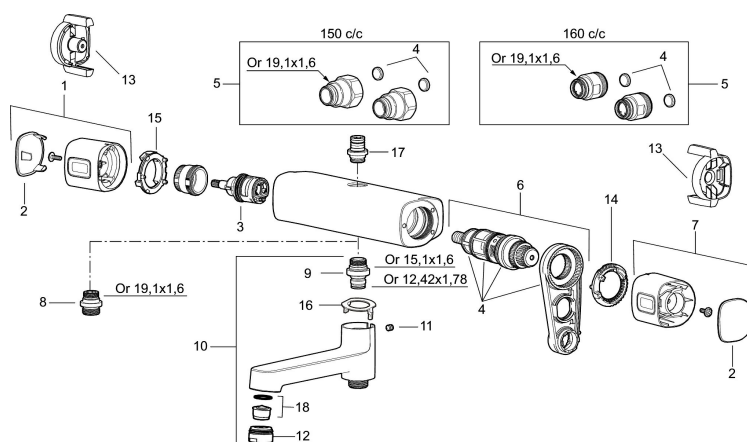

Art.nr: 83831500 **RSK:** 8377323 **Flöde 3 bar:** 10,7 l/min

Utförande: Krom, 150 c/c

Unika egenskaper

Skyddsmodul 

- Säkerhetsblandare Siljan och takdusch Siljan
- Med reversibelt överstycke
- Tak- och handdusch med kalkavvisande sil
- Eco Flow, 3-strålig handdusch 7,5 l/min och takdusch 11 l/min
- Slang, duschstång med väggfästning (kan kapas vid behov), tvålhylla ingår
- Väggfäste justerbart ± 5 mm i höjddled och 50-100 mm utsprång från vägg, 2x18 mm distanser medföljer, med väggfästning, dold rörskarv
- Duschansl. utsprång från vägg: 78 mm

Art.nr: 83831500

RSK: 8377323

Reservdelslista

NR.	ART.NR	RSK	BESKRIVNING
1	35480009	8592029	Ratt, mängdratt, komplett
2	39031500	8592052	Täcklock
3	35980009	8585850	Keramiskt överstycke, reversibelt
4	38680009	8591701	Filtersats, inkl. o-ringar, serviceverktyg
5	59800800	8592005	Anslutningsnippel 160 c/c
5	59810800	8592006	Anslutningsnippel 150 c/c (vänstergängad)
6	38601009	8591609	Reglerpaket komplett, butiksförpackad
7	35480109	8592033	Ratt, temperaturratt, komplett
8	39710800	8591967	Nippel M18x1-G1/2 (duschblandare ej utlopp upp)
9	39754000	8591969	Nippel M18x1 med o-ring (badkarsblandare)
10	83990000	8154079	Utloppspip med vridpipomkastare
11	38086000	8439701	Låsskruv
12	29142400	8281526	Hylsa M24 utv., 13 mm
13	35976209	8592039	Care-vred , svart, 2-pack
14	38523000	8592058	Skållningsskyddsring
15	38531000	8592059	Stoppring, standard

NR.	ART.NR	RSK	BESKRIVNING
15	38531040	8592060	Stoppring, reversibelt
16	38521000	8295345	Spärring
17	39716000		Utloppsnyckel M18x1
18	29102650	8281547	Strålsamlarinsats 20–24 l/min vid 300 kPa