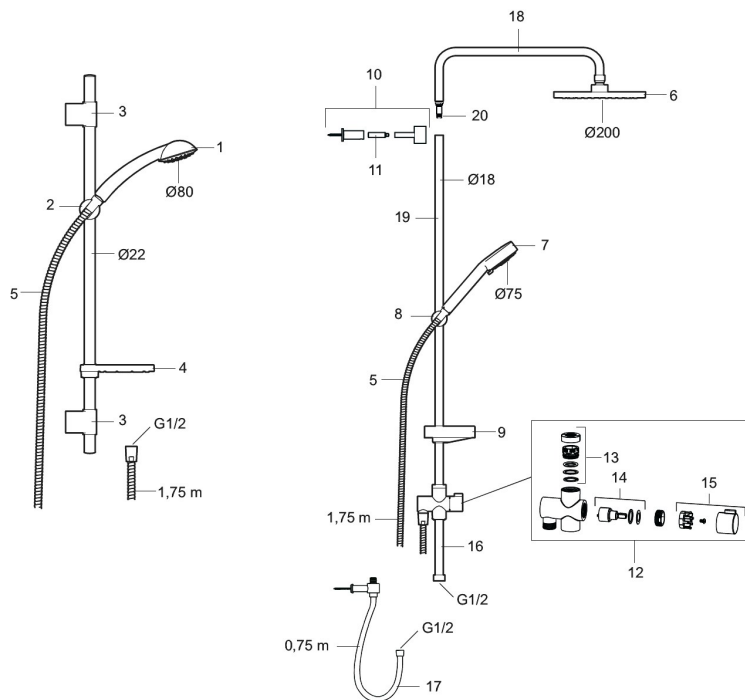

PRODUKTBeskrivning

9000E II takduschpaket

Takduschpaket som inkluderar säkerhetsblandare i ny design med schampohylla, tak- och handdusch med kalkavvisande sil, samt duschstång med väggfästning och tvålhylla. Blandarens nya, stilrena form kompletterar de unika funktioner och den miljöhänsyn som kännetecknar 9000E-serien. Smart teknik spar vatten och energi utan att tumma på bekvämligheten för dig som användare. Slang 1,75 meter.

Art.nr: 82181000

RSK: 8377370

Reservdelslista

NR.	ART.NR	RSK	BESKRIVNING
1	94750900	8199210	Handdusch
1	94753900	8199211	Handdusch, 3-strålig
2	94780000	8185685	Handduschhållare
3	83710000	8186586	Väggfäste
4	94790000	8185648	Tvålhylla, transparent
5	34841750	8181618	Duschslang, 1,75 m
6	93991000	8180619	Duschsil
7	93840900	8199217	Handdusch
8	94671000	8183708	Handduschhållare
9	93441000	8185649	Tvålhylla
10	58950000	8180414	Väggfäste