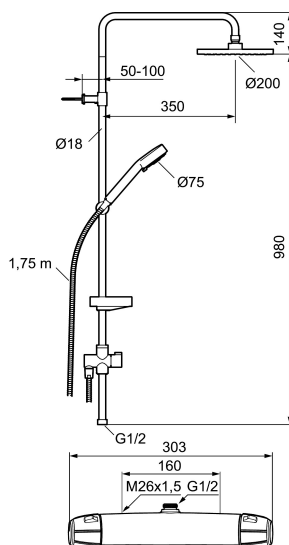

Art.nr: 82181000

RSK: 8377370

Utförande: Krom, 160 c/c

Unika egenskaper

Skyddsmodul 

- Säkerhetsblandare art.nr. 8211-1000, schampohylla art.nr. 9304-0800 och takdusch art.nr. 9392-1000
- Med 2-strålig handdusch och omkastare
- Både takdusch och handdusch med Eco Flow 12 l/min och kalkavvisande sil
- Slang, duschstång med väggfästning (kan kapas vid behov), justerbart väggfäste med väggfästning, tvålhylla ingår
- Duschansl. utsprång från vägg: 70 mm

PRODUKTBeskrivning

9000E II takduschpaket

Takduschpaket som inkluderar säkerhetsblandare i ny design med schampohylla, tak- och handdusch med kalkavvisande sil, samt duschstång med väggfästning och tvålhylla. Blandarens nya, stilrena form kompletterar de unika funktioner och den miljöhänsyn som kännetecknar 9000E-serien. Smart teknik spar vatten och energi utan att tumma på bekvämligheten för dig som användare. Slang 1,75 meter.

Art.nr: 82181000

RSK: 8377370

Reservdelslista

NR.	ART.NR	RSK	BESKRIVNING
1	94750900	8199210	Handdusch
1	94753900	8199211	Handdusch, 3-strålig
2	94780000	8185685	Handduschhållare
3	83710000	8186586	Väggfäste
4	94790000	8185648	Tvålhylla, transparent
5	34841750	8181618	Duschslang, 1,75 m
6	93991000	8180619	Duschsil
7	93840900	8199217	Handdusch
8	94671000	8183708	Handduschhållare
9	93441000	8185649	Tvålhylla
10	58950000	8180414	Väggfäste

NR.	ART.NR	RSK	BESKRIVNING
11	27923500	8180415	Förlängningspinne a' 25 mm
12	58903000	8190747	Duschomkastare
13	58961000	8221708	Reservdelssats till duschomkastare
14	59071000	8221706	Insats
15	59081000	8221707	Omkastarvred
16	58920100	8189019	Stigrör
17	93971000	8189020	Underkoppling
18	58941350		Överrör
19	58930959	8189001	Underrör, längd: 950 mm
20	37800938	8592017	O-ring 7,1x1,6, 2-pack