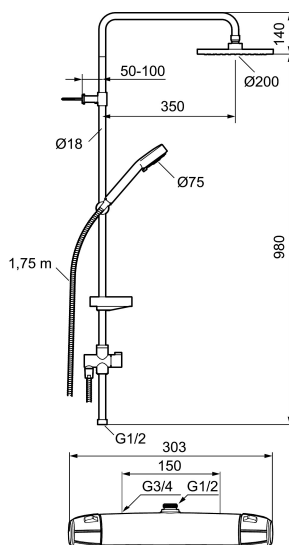

Art.nr: 82182500 RSK: 8377371 Flöde 3 bar: 10,7 l/min

Utförande: Krom, 150 c/c

Unika egenskaper

Skyddsmodul **EB**

- Säkerhetsblandare art.nr. 8211-2500, schampohylla art.nr. 9304-0800 och takdusch art.nr. 9392-1000
- Med 2-strålig handdusch och omkastare
- Eco Flow, handdusch 7,5 l/min och takdusch 10,7 l/min
- Tak- och handdusch med kalkavvisande sil
- Slang, duschstång med väggfästning (kan kapas vid behov), justerbart väggfäste med väggfästning, tvålhylla ingår
- Duschansl. utsprång från vägg: 85 mm

PRODUKTBESKRIVNING

9000E II takduschpaket

Takduschpaket som inkluderar säkerhetsblandare i ny design med schampohylla, tak- och handdusch med kalkavvisande sil, samt duschstång med väggtätning och tvålhylla. Blandarens nya, stilrena form kompletterar de unika funktioner och den miljöhänsyn som kännetecknar 9000E-serien. Smart teknik spar vatten och energi utan att tumma på bekvämligheten för dig som användare. Slang 1,75 meter.

Art.nr: 82182500

RSK: 8377371

Reservdelslista

NR.	ART.NR	RSK	BESKRIVNING
1	94750900	8199210	Handdusch
1	94753900	8199211	Handdusch, 3-strålig
2	94780000	8185685	Handduschhållare
3	83710000	8186586	Väggfäste, 2-pack
4	94790000	8185648	Tvålhylla, transparent
5	34841750	8181618	Duschslang, 1,75 m
6	93991000	8180619	Duschsil
7	93840900	8199217	Handdusch
8	94671000	8183708	Handduschhållare
9	93441000	8185649	Tvålhylla
10	58950000	8180414	Väggfäste

NR.	ART.NR	RSK	BESKRIVNING
11	27923500	8180415	Förlängningspinne a' 25 mm
12	58903000	8190747	Duschomkastare
13	58961000	8221708	Reservdelssats till duschomkastare
14	59071000	8221706	Insats
15	59081000	8221707	Omkastarvred
16	58920100	8189019	Stigrör
17	93971000	8189020	Underkoppling
18	58941350		Överrör
19	58930959	8189001	Underrör, längd: 950 mm
20	37800938	8592017	O-ring 7,1x1,6, 2-pack
21	38082000	8221717	Stoppskruv
22	37801378	8594543	O-ring 12,42x1,78, 2-pack
23	38086000	8439701	Låsskruv