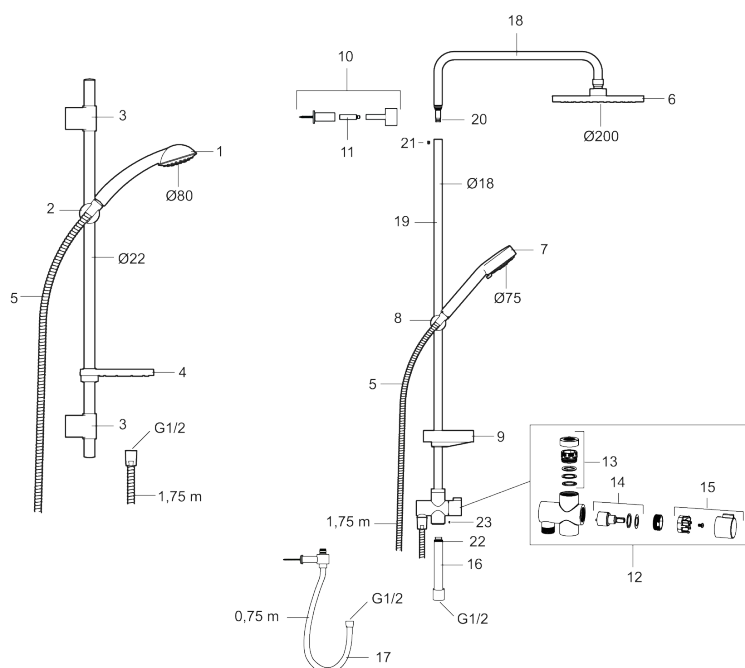

PRODUKTBESKRIVNING

9000E II takduschpaket

Takduschpaket som inkluderar säkerhetsblandare i ny design med schampohylla, tak- och handdusch med kalkavvisande sil, samt duschstång med väggtätning och tvålhylla. Blandarens nya, stilrena form kompletterar de unika funktioner och den miljöhänsyn som kännetecknar 9000E-serien. Smart teknik spar vatten och energi utan att tumma på bekvämligheten för dig som användare. Slang 1,75 meter.

Art.nr: 82182500

RSK: 8377371

Reservdelslista

NR.	ART.NR	RSK	BESKRIVNING
1	94750900	8199210	Handdusch
1	94753900	8199211	Handdusch, 3-strålig
2	94780000	8185685	Handduschhållare
3	83710000	8186586	Väggfäste, 2-pack
4	94790000	8185648	Tvålhylla, transparent
5	34841750	8181618	Duschslang, 1,75 m
6	93991000	8180619	Duschsil
7	93840900	8199217	Handdusch
8	94671000	8183708	Handduschhållare
9	93441000	8185649	Tvålhylla
10	58950000	8180414	Väggfäste