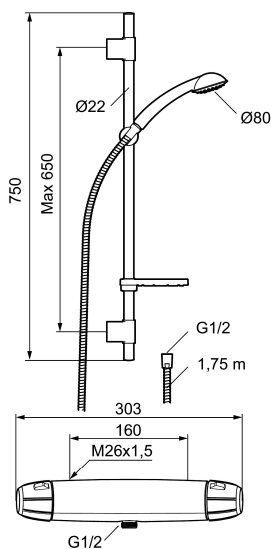

## 9000E II duschpaket

Duschpaket som inkluderar säkerhetsblandare i ny design med schampohylla, samt duschstång med väggfästning och tvålhylla. Blandarens nya, stilrena form kompletterar de unika funktioner och den miljöhänsyn som kännetecknar 9000E-serien. Smart teknik spar vatten och energi utan att tumma på bekvämligheten för dig som användare. Slang 1,75 meter.

Art.nr: 82171000 RSK: 8377378 Flöde 3 bar: 7,5 l/min

Utförande: Krom, energiklass avser blandare i kombination med handdusch

### Unika egenskaper

Skyddsmodul **EB**

- BVB ID 114518
- Säkerhetsblandare art.nr. 8210-1000, schampohylla art.nr. 9304-0800 och duschset art.nr. 9470-1000
- Duschsetet har handdusch med kalkavvisande sil, slang, duschstång med väggfästning och transparent tvålhylla
- Konstantflöde vid 2–6 bar
- Duschansl. utsprång från vägg: 70 mm
- Energieffektivt duschpaket med forcerbart Eco-stop

## Reservdelista

NR.	ART.NR	RSK	BESKRIVNING
1	94750900	8199210	Handdusch
1	94753900	8199211	Handdusch, 3-strålig
2	94780000	8185685	Handduschhållare
3	83710000	8186586	Väggfäste, 2-pack
4	94790000	8185648	Tvålhylla, transparent
5	34841750	8181618	Duschslang, 1,75 m
6	93991000	8180619	Duschsil
7	93840900	8199217	Handdusch
8	94671000	8183708	Handduschhållare
9	93441000	8185649	Tvålhylla
10	58950000	8180414	Väggfäste
11	27923500	8180415	Förlängningspinne a' 25 mm