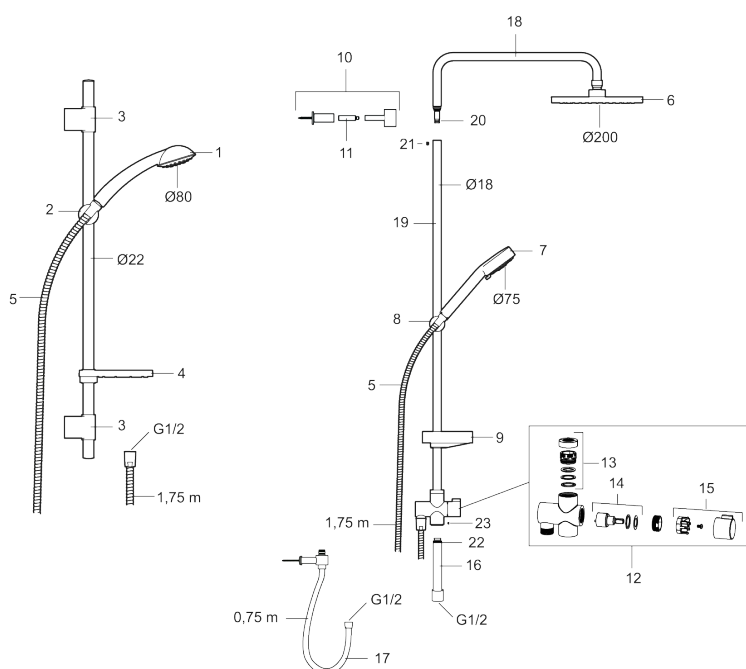

PRODUKTBESKRIVNING

9000E II duschpaket

Duschpaket som inkluderar säkerhetsblandare i ny design med schampohylla, samt duschstång med väggfästning och tvålhylla. Blandarens nya, stilrena form kompletterar de unika funktioner och den miljöhänsyn som kännetecknar 9000E-serien. Smart teknik spar vatten och energi utan att tumma på bekvämligheten för dig som användare. Slang 1,75 meter.

Art.nr: 82171000

RSK: 8377378

Reservdelista

NR.	ART.NR	RSK	BESKRIVNING
1	94750900	8199210	Handdusch
1	94753900	8199211	Handdusch, 3-strålig
2	94780000	8185685	Handduschhållare
3	83710000	8186586	Väggfäste, 2-pack
4	94790000	8185648	Tvålhylla, transparent
5	34841750	8181618	Duschslang, 1,75 m
6	93991000	8180619	Duschsil
7	93840900	8199217	Handdusch
8	94671000	8183708	Handduschhållare
9	93441000	8185649	Tvålhylla
10	58950000	8180414	Väggfäste
11	27923500	8180415	Förlängningspinne a' 25 mm