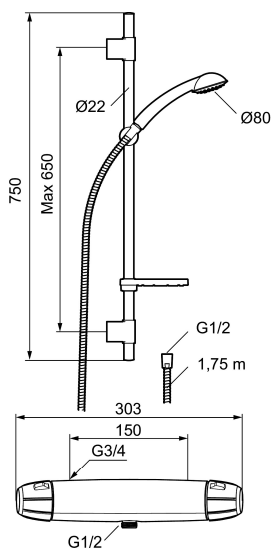

9000E II duschpaket

Duschpaket som inkluderar säkerhetsblandare i ny design med schampohylla, samt duschstång med väggfästning och tvålhylla. Blandarens nya, stilrena form kompletterar de unika funktioner och den miljöhänsyn som kännetecknar 9000E-serien. Smart teknik spar vatten och energi utan att tumma på bekvämligheten för dig som användare. Slang 1,75 meter.

Art.nr: 82172500 RSK: 8377379 Flöde 3 bar: 7,5 l/min

Utförande: Krom, 150 c/c, energiklass avser blandare i kombination med handdusch

Unika egenskaper

Skyddsmodul **EB**

- Säkerhetsblandare art.nr. 8210-2500, schampohylla art.nr. 9304-0800 och duschset art.nr. 9470-1000
- Duschsetet har handdusch med kalkavvisande sil, slang, duschstång med väggfästning och transparent tvålhylla
- Konstantflöde vid 2–6 bar
- Duschansl. utsprång från vägg: 85 mm
- Energieffektivt duschpaket med forcerbart Eco-stop

NR.	ART.NR	RSK	BESKRIVNING
12	58903000	8190747	Duschomkastare
13	58961000	8221708	Reservdelssats till duschomkastare
14	59071000	8221706	Insats
15	59081000	8221707	Omkastarvred
16	58920100	8189019	Stigrör
17	93971000	8189020	Underkoppling
18	58941350		Överrör
19	58930959	8189001	Underrör, längd: 950 mm
20	37800938	8592017	O-ring 7,1x1,6, 2-pack
21	38082000	8221717	Stoppskruv
22	37801378	8594543	O-ring 12,42x1,78, 2-pack
23	38086000	8439701	Låsskruv