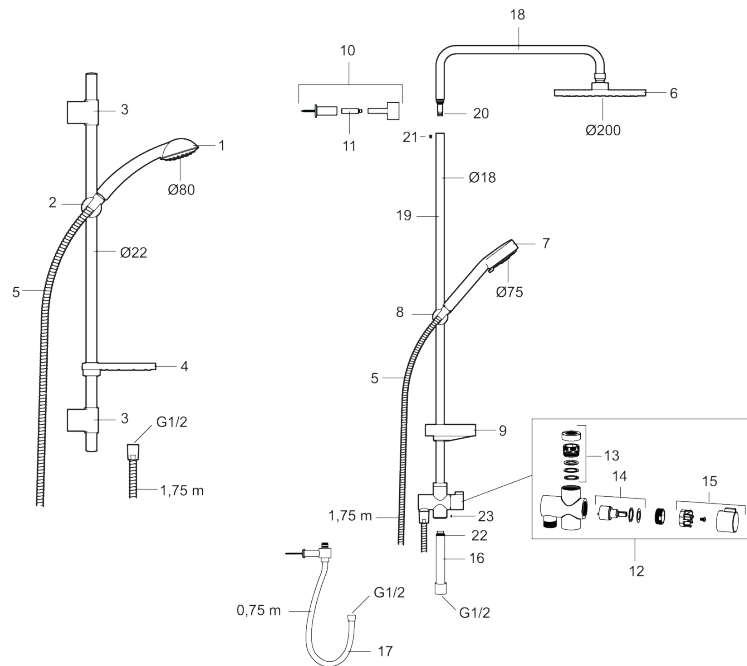

Art.nr: 82531000 RSK: 8377380

Utförande: Krom, 40 c/c, inlopp ned

Unika egenskaper

Skyddsmodul 

- Säkerhetsblandare art.nr. 8250-1000 och duschset art.nr. 9470-1000
- Duschetet har handdusch med kalkavvisande sil, duschstång med väggfästning och transparent tvålhylla
- Konstantflöde 7,5 l/min vid 2–6 bar
- Duschanl. utsprång från vägg: 55 mm
- Anslutning ned

PRODUKTBESKRIVNING

9000E duschpaket

FM Mattsson 9000E Duschpaket gör det enkelt för dig. 9000E Duschpaket är ett allt-i-ett paket, innehållande duschanordning, duschstång och duschblandare. Här finns en optimerad samverkan mellan form och funktion. FM Mattsson 9000E visar vägen för en ny generation blandare, som miljöanpassats in i minsta detalj.

Art.nr: 82531000

RSK: 8377380

Reservdelslista

NR.	ART.NR	RSK	BESKRIVNING
1	94750900	8199210	Handdusch
1	94753900	8199211	Handdusch, 3-strålig
2	94780000	8185685	Handduschhållare
3	83710000	8186586	Väggfäste, 2-pack
4	94790000	8185648	Tvålhylla, transparent
5	34841750	8181618	Duschslang, 1,75 m
6	93991000	8180619	Duschsil
7	93840900	8199217	Handdusch
8	94671000	8183708	Handduschhållare
9	93441000	8185649	Tvålhylla
10	58950000	8180414	Väggfäste
11	27923500	8180415	Förlängningspinne a' 25 mm
12	58903000	8190747	Duschomkastare

NR.	ART.NR	RSK	BESKRIVNING
13	58961000	8221708	Reservdelssats till duschomkastare
14	59071000	8221706	Insats
15	59081000	8221707	Omkastarvred
16	58920100	8189019	Stigrör
17	93971000	8189020	Underkoppling
18	58941350		Överrör
19	58930959	8189001	Underrör, längd: 950 mm
20	37800938	8592017	O-ring 7,1x1,6, 2-pack
21	38082000	8221717	Stoppskruv
22	37801378	8594543	O-ring 12,42x1,78, 2-pack
23	38086000	8439701	Låsskruv