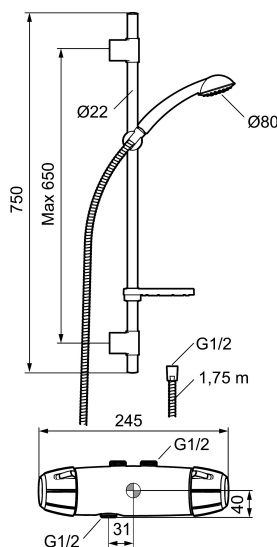

Art.nr: 82541000 RSK: 8377381 Flöde 3 bar: 7,5 l/min

Utförande: Krom, 40 c/c, inlopp upp

Unika egenskaper

Skyddsmodul **EB**

- Säkerhetsblandare art.nr. 8255-1000 och duschset art.nr. 9470-1000
- Duschetet har handdusch med kalkavvisande sil, duschstång med väggfästning och transparent tvålhylla
- Konstantflöde vid 2–6 bar
- Duschanst. utsprång från vägg: 55 mm
- Anslutning upp

Art.nr: 82541000

RSK: 8377381

Reservdelslista

NR.	ART.NR	RSK	BESKRIVNING
1	94750900	8199210	Handdusch
1	94753900	8199211	Handdusch, 3-strålig
2	94780000	8185685	Handduschhållare
3	83710000	8186586	Väggfäste, 2-pack
4	94790000	8185648	Tvålhylla, transparent
5	34841750	8181618	Duschslang, 1,75 m
6	93991000	8180619	Duschsil
7	93840900	8199217	Handdusch
8	94671000	8183708	Handduschhållare
9	93441000	8185649	Tvålhylla
10	58950000	8180414	Väggfäste
11	27923500	8180415	Förlängningspinne a' 25 mm
12	58903000	8190747	Duschomkastare

NR.	ART.NR	RSK	BESKRIVNING
13	58961000	8221708	Reservdelssats till duschomkastare
14	59071000	8221706	Insats
15	59081000	8221707	Omkastarvred
16	58920100	8189019	Stigrör
17	93971000	8189020	Underkoppling
18	58941350		Överrör
19	58930959	8189001	Underrör, längd: 950 mm
20	37800938	8592017	O-ring 7,1x1,6, 2-pack
21	38082000	8221717	Stoppskruv
22	37801378	8594543	O-ring 12,42x1,78, 2-pack
23	38086000	8439701	Låsskruv