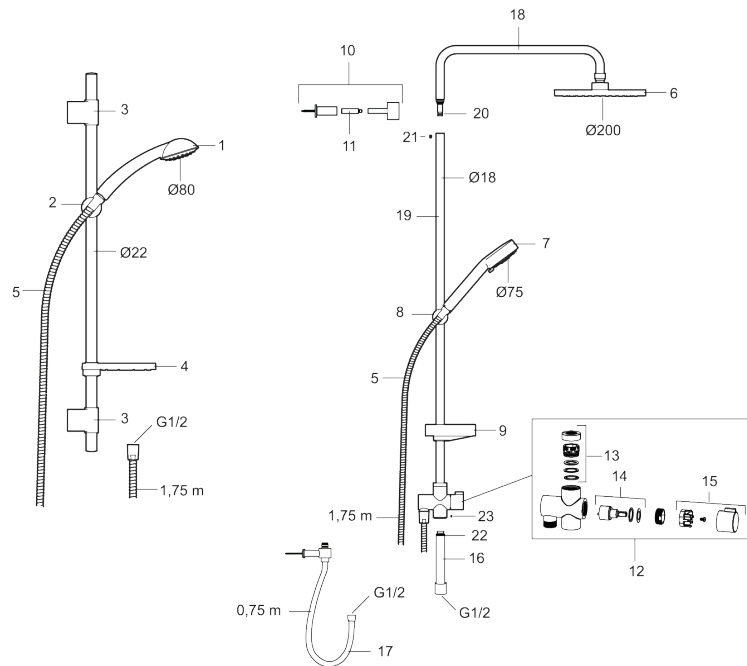

Art.nr: 82541000 RSK: 8377381 Flöde 3 bar: 7,5 l/min

Utförande: Krom, 40 c/c, inlopp upp

Unika egenskaper

Skyddsmodul **EB**

- Säkerhetsblandare art.nr. 8255-1000 och duschset art.nr. 9470-1000
- Duschetet har handdusch med kalkavvisande sil, duschstång med väggfästning och transparent tvålhylla
- Konstantflöde vid 2–6 bar
- Duschanst. utsprång från vägg: 55 mm
- Anslutning upp

PRODUKTBeskrivning

9000E duschpaket

FM Mattsson 9000E Duschpaket gör det enkelt för dig. 9000E Duschpaket är ett allt-i-ett paket, innehållande duschanordning, duschstång och duschblandare. Här finns en optimerad samverkan mellan form och funktion. FM Mattsson 9000E visar vägen för en ny generation blandare, som miljöanpassats in i minsta detalj.

Art.nr: 82541000

RSK: 8377381

Reservdelslista

NR.	ART.NR	RSK	BESKRIVNING
1	94750900	8199210	Handdusch
1	94753900	8199211	Handdusch, 3-strålig
2	94780000	8185685	Handduschhållare
3	83710000	8186586	Väggfäste, 2-pack
4	94790000	8185648	Tvålhylla, transparent
5	34841750	8181618	Duschslang, 1,75 m
6	93991000	8180619	Duschsil
7	93840900	8199217	Handdusch
8	94671000	8183708	Handduschhållare
9	93441000	8185649	Tvålhylla
10	58950000	8180414	Väggfäste
11	27923500	8180415	Förlängningspinne a' 25 mm
12	58903000	8190747	Duschomkastare

NR.	ART.NR	RSK	BESKRIVNING
13	58961000	8221708	Reservdelssats till duschomkastare
14	59071000	8221706	Insats
15	59081000	8221707	Omkastarvred
16	58920100	8189019	Stigrör
17	93971000	8189020	Underkoppling
18	58941350		Överrör
19	58930959	8189001	Underrör, längd: 950 mm
20	37800938	8592017	O-ring 7,1x1,6, 2-pack
21	38082000	8221717	Stoppskruv
22	37801378	8594543	O-ring 12,42x1,78, 2-pack
23	38086000	8439701	Låsskruv