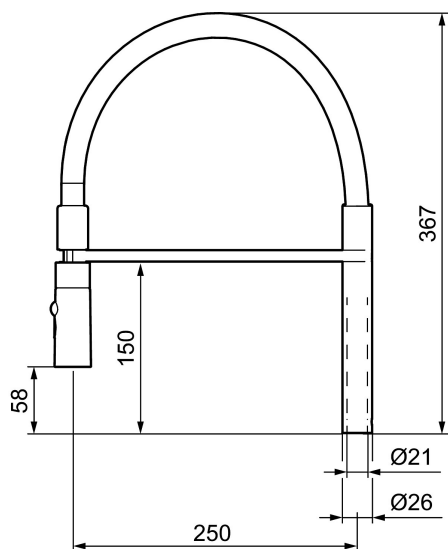

Unika egenskaper

Utloppspip, MORA ONE

Art.nr: 409563.AE RSK: 8393988

Utförande: Pip, komplett, transparent slang

- För MORA ONE miniprofi
- 2-stråligt munstycke (normal och sköljstråle)
- Eco (energi- och vattenbesparande strålsamlare)
- Svängbar pip 60°, 85°, 110° eller 360°
- OBS! Passar ej Mora Cera köksblandare med flexibel pip