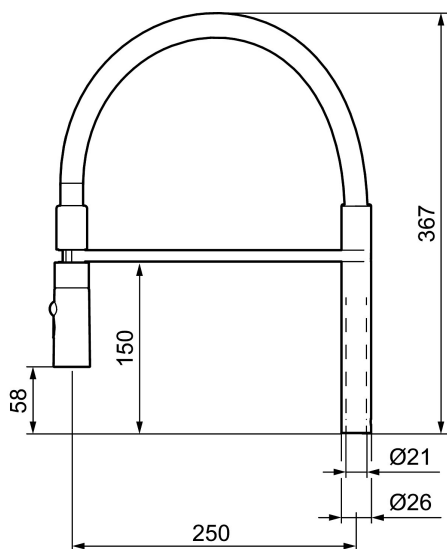

Unika egenskaper

Utloppspip, MORA ONE

Art.nr: 409563.0020 RSK: 8394025

Utförande: Pip, komplett, vit slang

- För MORA ONE miniprofi
- 2-stråligt munstycke (normal och sköljstråle)
- Eco (energi- och vattenbesparande strålsamlare)
- Svängbar pip 60°, 85°, 110° eller 360°
- OBS! Passar ej Mora Cera köksblandare med flexibel pip