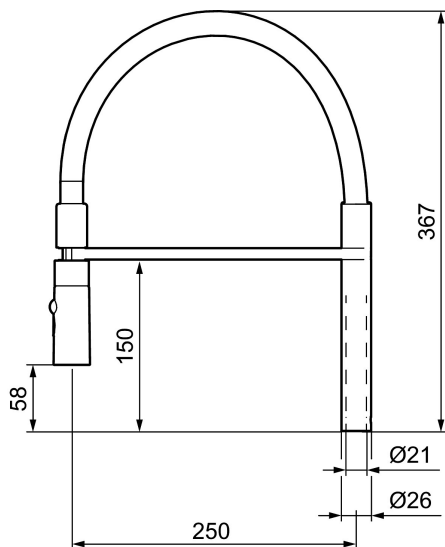

Unika egenskaper

Utloppspip, MORA ONE

Art.nr: 409563.0011 RSK: 8394026

Utförande: Pip, komplett, svart slang

- För MORA ONE miniprofi
- 2-stråligt munstycke (normal och sköljstråle)
- Eco (energi- och vattenbesparande strålsamlare)
- Svängbar pip 60°, 85°, 110° eller 360°
- OBS! Passar ej Mora Cera köksblandare med flexibel pip