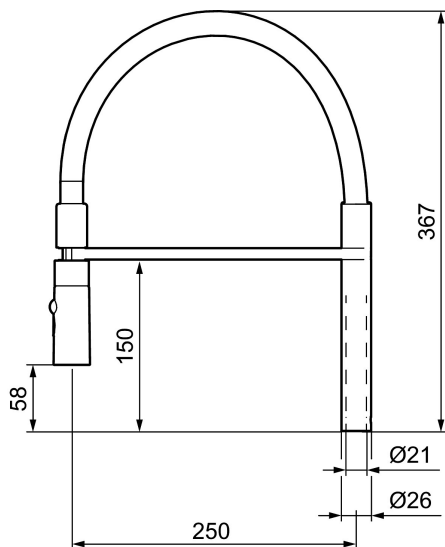

Unika egenskaper

Utloppspip, MORA ONE

Art.nr: 409563.0084 RSK: 8394028

Utförande: Pip, komplett, blå slang

- För MORA ONE miniprofi
- 2-stråligt munstycke (normal och sköljstråle)
- Eco (energi- och vattenbesparande strålsamlare)
- Svängbar pip 60°, 85°, 110° eller 360°
- OBS! Passar ej Mora Cera köksblandare med flexibel pip