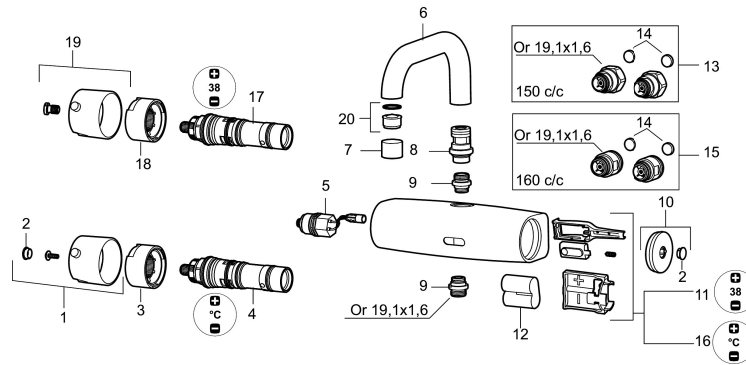

PRODUKTBeskrivning

MORA tronic tvättställsblandare 150 c/c

Art.nr: 720301

RSK: 8430513

Reservdelslista

NR.	ART.NR	RSK	BESKRIVNING
1	209611.AE		Temperaturratt, komplett (för tvättställsblandare)
2	409373.AE		Täcklock
3	209610.AE		Stoppring (för tvättställsblandare)
4	729555		Blandningsventil (för tvättställsblandare), blyfri
4	16280100		Blandningsventil (för tvättställsblandare)
5	729455.AE	8553561	Magnetventil
6	209608		Utloppspip
7	131410.AE	8281509	Hylsa M22 inv.
8	209607.AE		Pipnippel
9	409365.AE	8187026	Utloppsnippel M18x1-G1/2 (duschblandare ej utlopp upp)
10	729449.AE		Batterilock
11	729447		Sensor till tvättställsblandare och operationsblandare
12	S600135	8483191	Batteri
13	209605.AE		Anslutningsnippel 150 c/c (vänstergängad)
14	209604.AE		Filter, 2-pack
15	209606.AE		Anslutningsnippel 160 c/c
16	729446		Sensor till duschblandare
17	729556		Termostatinsats (för operations- och duschblandare)
18	209620.AE		Stoppring (för operations- och duschblandare)
19	209621.AE		Temperaturratt, komplett (för operations- och duschblandare)
20	132205.AE	8281441	Strålsamlarinsats, 5 l/min vid 2-6 bar