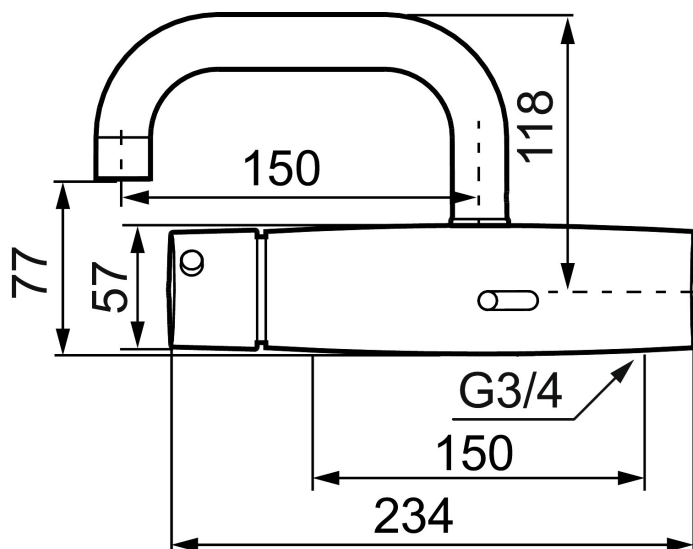

## MORA tronic tvättställsblandare 150 c/c

Art.nr: 720301 RSK: 8430513

Utförande: krom, 150 c/c

- OBS! 150 c/c
- Med blandningsventil (möjlighet att få ut dricksvatten)
- Mjukstängande magnetventil
- Vandalsäkert utförande i metall
- Eco (energi- och vattenbesparande konstantflödesstrålsamlare, 5 l/min vid 2–6 bar)
- Blandaren startar genom att hålla handen framför sensorfönstret. Efter start spolrar blandaren i minst 6 sek. och fortsätter spola när handen är framför sensorn
- Spoltidsbegränsning, förhindrar översvämning, max spoltid 60 sek.
- Framspolningsfunktion 60 sek. via sensorn
- Avstängning av flöde via magnet, (används t.ex. vid rengöring)
- Låg strömförbrukning – lång livslängd
- Kan genomspolas med hetvatten för legionellasanering
- Batteridrift, kan konverteras till nät drift
- IP-klass sensor: IP67
- Återströmningsskydd enligt EU-standard SS-EN 1717