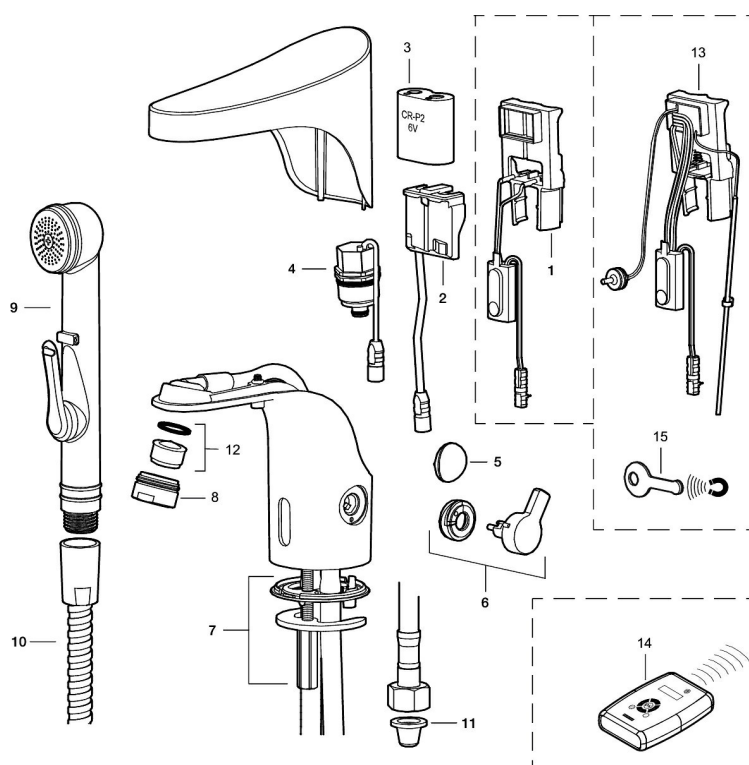

PRODUKTBESKRIVNING

9000E tronic WMS tvättställsblandare, för kall/tempererat vatten, batteridrift

Tronic WMS har allt som våra vanliga beröringsfria blandare har, lika enkel att använda och installera. De kan användas som vilken blandare som helst, helt fristående. Däremot finns den inbyggda möjligheten att ta blandaren till nästa nivå. Aktivera den inbyggda sändaren och blandaren är kopplad till vår innovativa digitala molntjänst och Internet of Things.

I blandaren sitter en trådlös sändare som registrerar hur den används, som hur ofta den slås på, hur mycket vatten som går åt och hur länge den spolar. Informationen skickas sedan till en digital portal som går att komma åt via dator eller mobil. Där kan blandarna och insamlade data övervakas, analyseras, utvärderas och omvandlas till värdefulla insikter. Det är alltså mer än bara en riktigt bra, beröringsfri blandare – genom att koppla den till molntjänsten ger den även extra mervärde i form av värdefulla användarinsikter.

Art.nr: 16406000

RSK: 8430559

Reservdelslista

NR.	ART.NR	RSK	BESKRIVNING
1	16214000	8553501	Elektronikenhet till STD
1	16216000	8553503	Elektronikenhet till Centralstyrd
2	S600131	8483190	AC adapter
3	S600135	8483191	Batteri