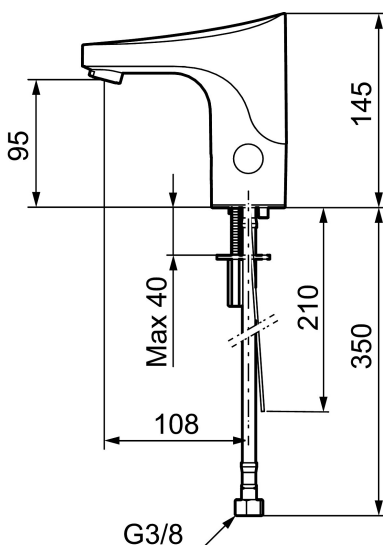

9000E tronic WMS tvättställsblandare, för kall/tempererat vatten, batteridrift

Tronic WMS har allt som våra vanliga beröringsfria blandare har, lika enkel att använda och installera. De kan användas som vilken blandare som helst, helt fristående. Däremot finns den inbyggda möjligheten att ta blandaren till nästa nivå. Aktivera den inbyggda sändaren och blandaren är kopplad till vår innovativa digitala molntjänst och Internet of Things. I blandaren sitter en trådlös sändare som registrerar hur den används, som hur ofta den slås på, hur mycket vatten som går åt och hur länge den spolat. Informationen skickas sedan till en digital portal som går att komma åt via dator eller mobil. Där kan blandarna och insamlade data övervakas, analyseras, utvärderas och omvandlas till värdefulla insikter. Det är alltså mer än bara en riktigt bra, beröringsfri blandare – genom att koppla den till molntjänsten ger den även extra mervärde i form av värdefulla användarinsikter.

Art.nr: 16406000 RSK: 8430559

Utförande: Krom, batteridrift (inkl. batteri)

- WMS-blandare med möjlighet till trådlös uppkoppling mot vårt Tronic WMS system alternativ programmering via Dongel
- För förblandat vatten, ett anslutningsrör
- Mjukstängande magnetventil
- Vandalsäkert utförande i metall
- Eco Flow (energi- och vattenbesparande konstantflödesstrålsamlare, 5 l/min vid 2–6 bar)
- Spoltidsbegränsning, förhindrar översvämning
- Framspolningsfunktion
- Städäge, tidsbegränsad avstängning vid rengöring
- Låg strömförbrukning – lång livslängd
- Kan genomspolas med hetvatten för legionellasanering
- Batteridrift, kan konverteras till nät drift
- IP-klass sensor: IP67
- Återströmningsskydd enligt EU-standard SS-EN 1717
- Miljövänliga material, bly- och nickelfri

Installation: