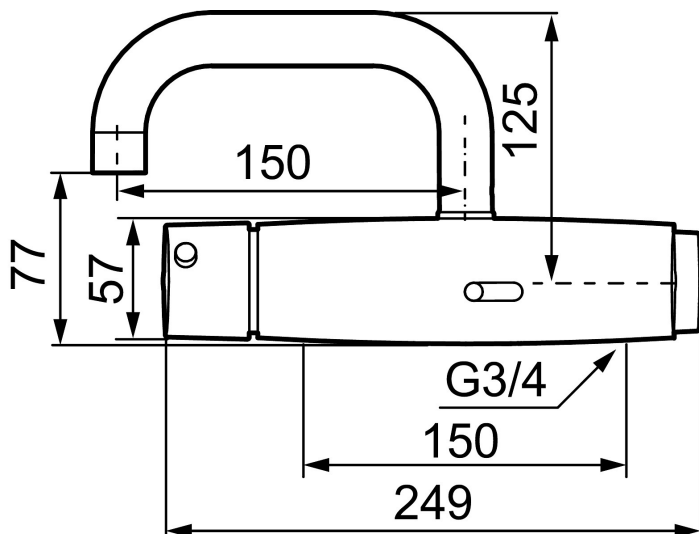

## FM Mattsson tronic WMS, tvättställsblandare, batteridrift

Tronic WMS har allt som våra vanliga beröringsfria blandare har, lika enkel att använda och installera. De kan användas som vilken blandare som helst, helt fristående. Däremot finns den inbyggda möjligheten att ta blandaren till nästa nivå. Aktivera den inbyggda sändaren och blandaren är kopplad till vår innovativa digitala molntjänst och Internet of Things. I blandaren sitter en trådlös sändare som registrerar hur den används, som hur ofta den slås på, hur mycket vatten som går åt och hur länge den spolar. Informationen skickas sedan till en digital portal som går att komma åt via dator eller mobil. Där kan blandarna och insamlade data övervakas, analyseras, utvärderas och omvandlas till värdefulla insikter. Det är alltså mer än bara en riktigt bra, beröringsfri blandare – genom att koppla den till molntjänsten ger den även extra mervärde i form av värdefulla användarinsikter.