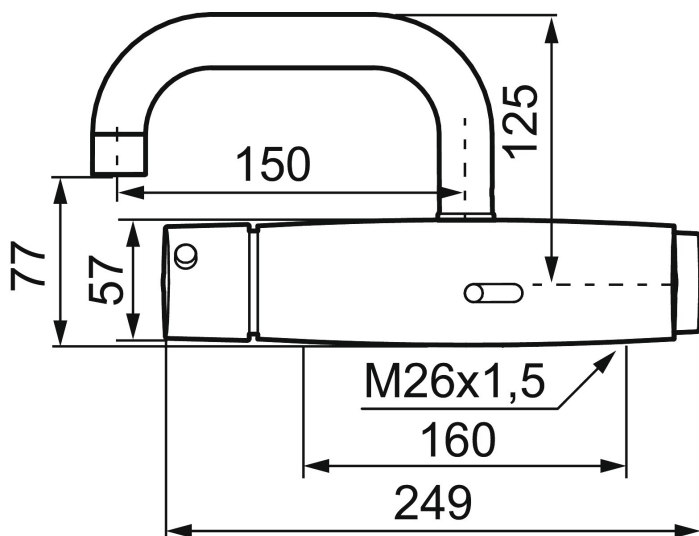

FM Mattsson tronic WMS, termostatblandare, batteridrift

Tronic WMS har allt som våra vanliga beröringsfria blandare har, lika enkel att använda och installera. De kan användas som vilken blandare som helst, helt fristående. Däremot finns den inbyggda möjligheten att ta blandaren till nästa nivå. Aktivera den inbyggda sändaren och blandaren är kopplad till vår innovativa digitala molntjänst och Internet of Things. I blandaren sitter en trådlös sändare som registrerar hur den används, som hur ofta den slås på, hur mycket vatten som går åt och hur länge den spolat. Informationen skickas sedan till en digital portal som går att komma åt via dator eller mobil. Där kan blandarna och insamlade data övervakas, analyseras, utvärderas och omvandlas till värdefulla insikter. Det är alltså mer än bara en riktigt bra, beröringsfri blandare – genom att koppla den till molntjänsten ger den även extra mervärde i form av värdefulla användarinsikter.

Art.nr: 16601000 RSK: 8430564

Utförande: Krom, 160 c/c, batteridrift (inkl. batteri)

- WMS-blandare med möjlighet till trådlös uppkoppling mot vårt Tronic WMS system alternativ programmering via Dongel
- Säkerhetsblandare med termostatfunktion
- Säkerhetsstopp vid 38°
- Justerbar maxtemperatur, förinställd på 42°
- Mjukstängande magnetventil
- Safe Touch, förhindrar varma beröringsytor på blandaren
- Eco Flow (energi- och vattenbesparande konstantflödesstrålsamlare, 5 l/min vid 2–6 bar)
- Fast pip
- Spoltidsbegränsning, förhindrar översvämning
- Framspolningsfunktion
- Avstängning av flöde via magnet, (används t.ex. vid rengöring)
- Låg strömförbrukning – lång livslängd
- Kan genomspolas med hetvatten för legionellasanering
- Återströmningsskydd enligt EU-standard SS-EN 1717

Installation: