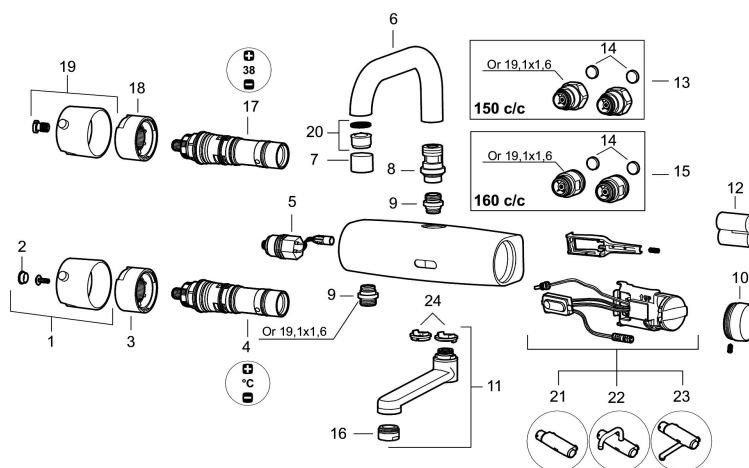

Art.nr: 16512500

RSK: 8430577

Reservdelslista

NR.	ART.NR	RSK	BESKRIVNING
1	16221500	8438800	Ratt, temperaturratt, komplett (för tvättställsblandare)
2	39030000	8295347	Täcklock, krom
3	38525000	8218893	Stoppring (för tvättställsblandare)
4	16280000	8483159	Blandningsventil (för tvättställsblandare), blyfri
4	16280100		Blandningsventil (för tvättställsblandare)
5	16201000	8553500	Magnetventil
6	58670000	8483157	Utloppspip, L=150 mm
7	29142200	8281524	Hylsa M22 inv.