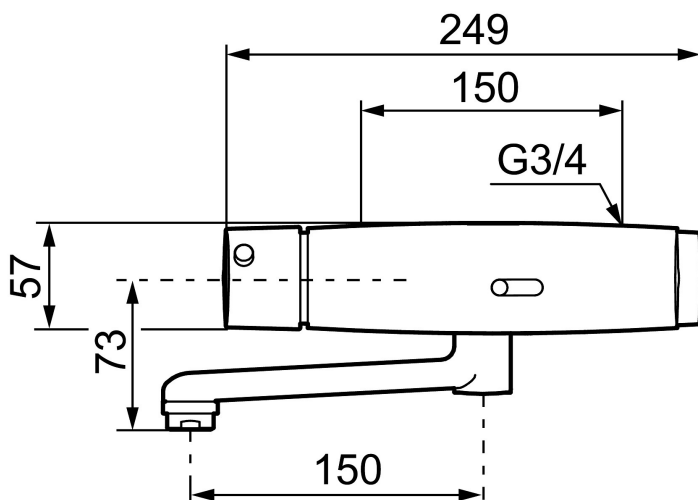

FM Mattsson tronic WMS, termostatblandare, batteridrift

Tronic WMS har allt som våra vanliga beröringsfria blandare har, lika enkel att använda och installera. De kan användas som vilken blandare som helst, helt fristående. Däremot finns den inbyggda möjligheten att ta blandaren till nästa nivå. Aktivera den inbyggda sändaren och blandaren är kopplad till vår innovativa digitala molntjänst och Internet of Things. I blandaren sitter en trådlös sändare som registrerar hur den används, som hur ofta den slås på, hur mycket vatten som går åt och hur länge den spolar. Informationen skickas sedan till en digital portal som går att komma åt via dator eller mobil. Där kan blandarna och insamlade data övervakas, analyseras, utvärderas och omvandlas till värdefulla insikter. Det är alltså mer än bara en riktigt bra, beröringsfri blandare – genom att koppla den till molntjänsten ger den även extra mervärde i form av värdefulla användarinsikter.

Art.nr: 16612500 RSK: 8430578

Utförande: Krom, 150 c/c, batteridrift (inkl. batteri)

- OBS! 150 c/c
- WMS-blandare med möjlighet till trådlös uppkoppling mot vårt Tronic WMS system alternativ programmering via Dongel
- Säkerhetsblandare med termostatfunktion
- Säkerhetsstopp vid 38°
- Justerbar maxtemperatur, förinställd på 42°
- Självdränerande pip
- Mjukstängande magnetventil
- Vandalsäkert utförande i metall
- Strålsamlare utan luftinblandning, konstantflöde 6 l/min vid 2–6 bar
- Blandaren startar genom att hålla handen framför sensorfönstret. Efter start spolar blandaren i minst 10 sek, men kan stängas av tidigare genom att åter sätta handen framför sensorn
- Spoltidsbegränsning, förhindrar översvämning, max spoltid 30 sek
- Framspolningsfunktion 30 sek via sensorn
- Safe Touch, förhindrar varma beröringsytor på blandaren
- Låg strömförbrukning – lång livslängd