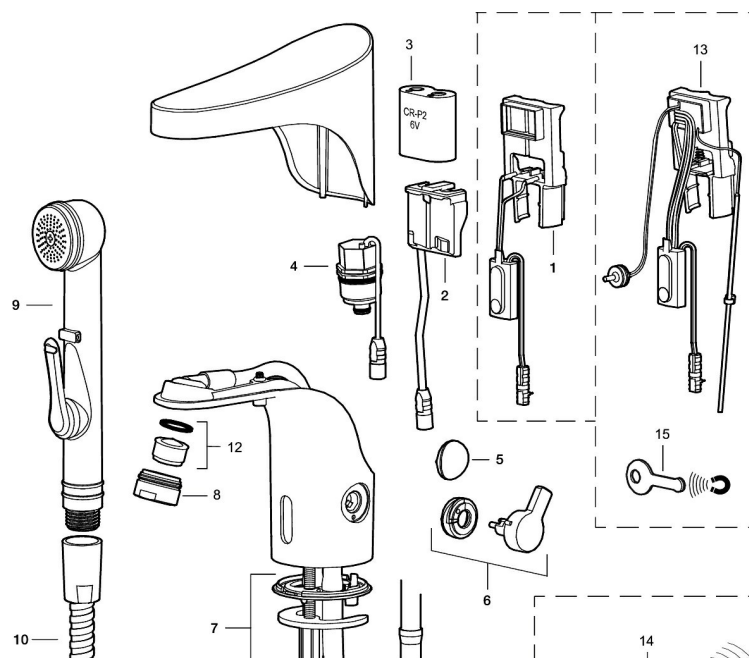

I blandaren sitter en trådlös sändare som registrerar hur den används, som hur ofta den slås på, hur mycket vatten som går åt och hur länge den spolar. Informationen skickas sedan till en digital portal som går att komma åt via dator eller mobil. Där kan blandarna och insamlade data övervakas, analyseras, utvärderas och omvandlas till värdefulla insikter. Det är alltså mer än bara en riktigt bra, beröringsfri blandare – genom att koppla den till molntjänsten ger den även extra mervärde i form av värdefulla användarinsikter.

Till exempel går det att se vilka blandare som används mest, vilket gör det möjligt att optimera underhåll och städning. Systemet kan indikera trasiga blandare eller tomma batterier, och en reparatör kan skickas för att snabbt åtgärda problemet. Systemet kan även varna om vattnet står och rinner längre än normalt, vilket kan indikera en pågående eller påbörjad vattenskada. Tronic WMS gör det alltså möjligt att arbeta förebyggande, minimera risken för skador och läckor - och dessutom minska omfattningen av de skador som ibland ändå är ofrånkomliga. Kontentan är färre manuella kontroller till fördel för kvalitetssäkring på distans via datorn eller mobilen.

Art.nr: 16406100

RSK: 8430590