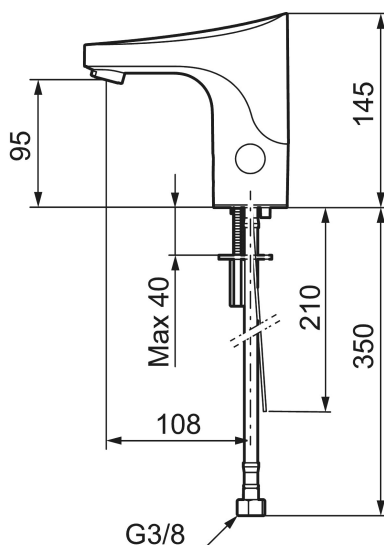

9000E tronic WMS tvättställsblandare, för kall/tempererat vatten, nätdrift

Tronic WMS har allt som våra vanliga beröringsfria blandare har, lika enkel att använda och installera. De kan användas som vilken blandare som helst, helt fristående. Däremot finns den inbyggda möjligheten att ta blandaren till nästa nivå. Aktivera den inbyggda sändaren och blandaren är kopplad till vår innovativa digitala molntjänst och Internet of Things. I blandaren sitter en trådlös sändare som registrerar hur den används, som hur ofta den slås på, hur mycket vatten som går åt och hur länge den spolrar. Informationen skickas sedan till en digital portal som går att komma åt via dator eller mobil. Där kan blandarna och insamlade data övervakas, analyseras, utvärderas och omvandlas till värdefulla insikter. Det är alltså mer än bara en riktigt bra, beröringsfri blandare – genom att koppla den till molntjänsten ger den även extra mervärde i form av värdefulla användarinsikter.

Till exempel går det att se vilka blandare som används mest, vilket gör det möjligt att optimera underhåll och städning. Systemet kan indikera trasiga blandare eller tomma batterier, och en reparatör kan skickas för att snabbt åtgärda problemet. Systemet kan även varna om vattnet står och rinner längre än normalt, vilket kan indikera en pågående eller påbörjad vattenskada. Tronic WMS gör det alltså möjligt att arbeta förebyggande, minimera risken för skador och läckor - och dessutom minska omfattningen av de skador som ibland ändå är ofrånkomliga. Kontentan är färre manuella kontroller till fördel för kvalitetssäkring på distans via datorn eller mobilen.

Art.nr: 16406100 RSK: 8430590

Utförande: Krom, nätdrift (exkl. transformator)

- WMS-blandare med möjlighet till trådlös uppkoppling mot vårt Tronic WMS system alternativ programmering via Dongel
- För förblandat vatten, ett anslutningsrör
- Mjukstängande magnetventil
- Vandalsäkert utförande i metall
- Eco Flow (energi- och vattenbesparande konstantflödesstrålsamlare, 5 l/min vid 2–6 bar)