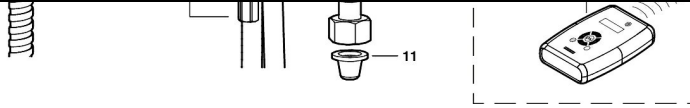

Reservdelista

NR.	ART.NR	RSK	BESKRIVNING
1	16214000	8553501	Elektronikenhet till STD
1	16216000	8553503	Elektronikenhet till Centralstyrd
2	S600131	8483190	AC adapter
3	S600135	8483191	Batteri
4	16201000	8553500	Magnetventil
5	16222000	8553505	Täcklock
6	16221000	8553504	Vred
7	39141600	8553512	Monteringssats
8	29142400	8281526	Hylsa M24 utv., 13 mm
9	34582000	8183841	Självstängande handdusch
10	S600207	8236647	Högtrycksslang, 1,5 m, krom
11	38800009	8295340	Filterpackning 3/8 (2 st)
12	29100500	8281532	Strålsamlarinsats, 5 l/min vid 2–6 bar
12	S600072	8281671	Strålsamlarinsats, 3 l/min vid 2–6 bar
13	16216100	8438811	Elektronikenhet till WMS
14	16250000	8553508	Fjärrkontroll
15	S600150		Servicemagnet