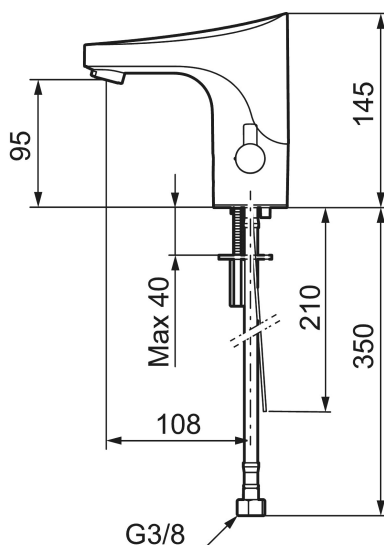

9000E tronic WMS tvättställsblandare, nätdrift

Tronic WMS har allt som våra vanliga beröringsfria blandare har, lika enkel att använda och installera. De kan användas som vilken blandare som helst, helt fristående. Däremot finns den inbyggda möjligheten att ta blandaren till nästa nivå. Aktivera den inbyggda sändaren och blandaren är kopplad till vår innovativa digitala molntjänst och Internet of Things. I blandaren sitter en trådlös sändare som registrerar hur den används, som hur ofta den slås på, hur mycket vatten som går åt och hur länge den spolrar. Informationen skickas sedan till en digital portal som går att komma åt via dator eller mobil. Där kan blandarna och insamlade data övervakas, analyseras, utvärderas och omvandlas till värdefulla insikter. Det är alltså mer än bara en riktigt bra, beröringsfri blandare – genom att koppla den till molntjänsten ger den även extra mervärde i form av värdefulla användarinsikter.

Till exempel går det att se vilka blandare som används mest, vilket gör det möjligt att optimera underhåll och städning. Systemet kan indikera trasiga blandare eller tomma batterier, och en reparatör kan skickas för att snabbt åtgärda problemet. Systemet kan även varna om vattnet står och rinner längre än normalt, vilket kan indikera en pågående eller påbörjad vattenskada. Tronic WMS gör det alltså möjligt att arbeta förebyggande, minimera risken för skador och läckor - och dessutom minska omfattningen av de skador som ibland ändå är ofrånkomliga. Kontentan är färre manuella kontroller till fördel för kvalitetssäkring på distans via datorn eller mobilen.

Art.nr: 16416100 RSK: 8430591

Utförande: Krom, nätdrift (exkl. transformator), 5 l/min vid 2–6 bar

- WMS-blandare med möjlighet till trådlös uppkoppling mot vårt Tronic WMS system alternativ programmering via Dongel
- Mjukstängande magnetventil
- Vandalsäkert utförande i metall
- Eco Flow (energi- och vattenbesparande konstantflödesstrålsamlare)
- Spoltidsbegränsning, förhindrar översvämning
- Framspolningsfunktion