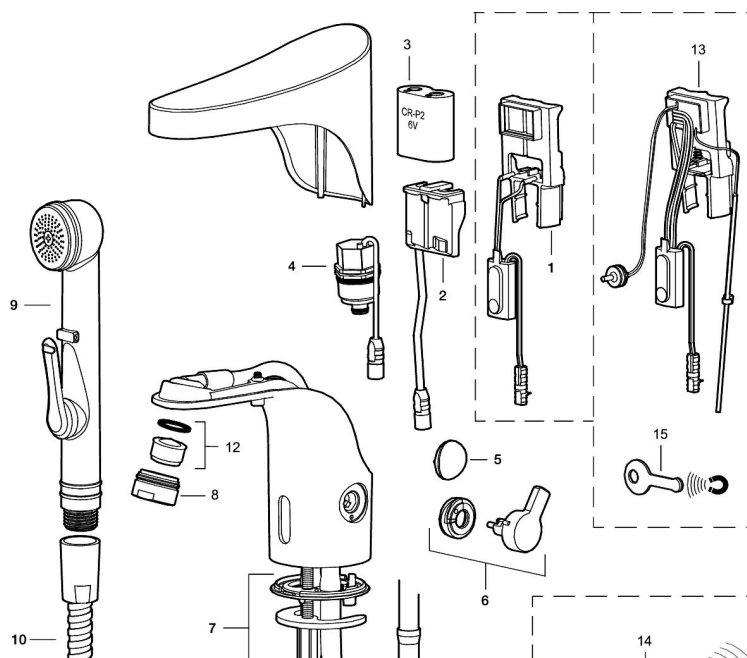

I blandaren sitter en trådlös sändare som registrerar hur den används, som hur ofta den slås på, hur mycket vatten som går åt och hur länge den spolar. Informationen skickas sedan till en digital portal som går att komma åt via dator eller mobil. Där kan blandarna och insamlade data övervakas, analyseras, utvärderas och omvandlas till värdefulla insikter. Det är alltså mer än bara en riktigt bra, beröringsfri blandare – genom att koppla den till molntjänsten ger den även extra mervärde i form av värdefulla användarinsikter.

Till exempel går det att se vilka blandare som används mest, vilket gör det möjligt att optimera underhåll och städning. Systemet kan indikera trasiga blandare eller tomma batterier, och en reparatör kan skickas för att snabbt åtgärda problemet. Systemet kan även varna om vattnet står och rinner längre än normalt, vilket kan indikera en pågående eller påbörjad vattenskada. Tronic WMS gör det alltså möjligt att arbeta förebyggande, minimera risken för skador och läckor - och dessutom minska omfattningen av de skador som ibland ändå är ofrånkomliga. Kontentan är färre manuella kontroller till fördel för kvalitetssäkring på distans via datorn eller mobilen.

Art.nr: 16416100

RSK: 8430591