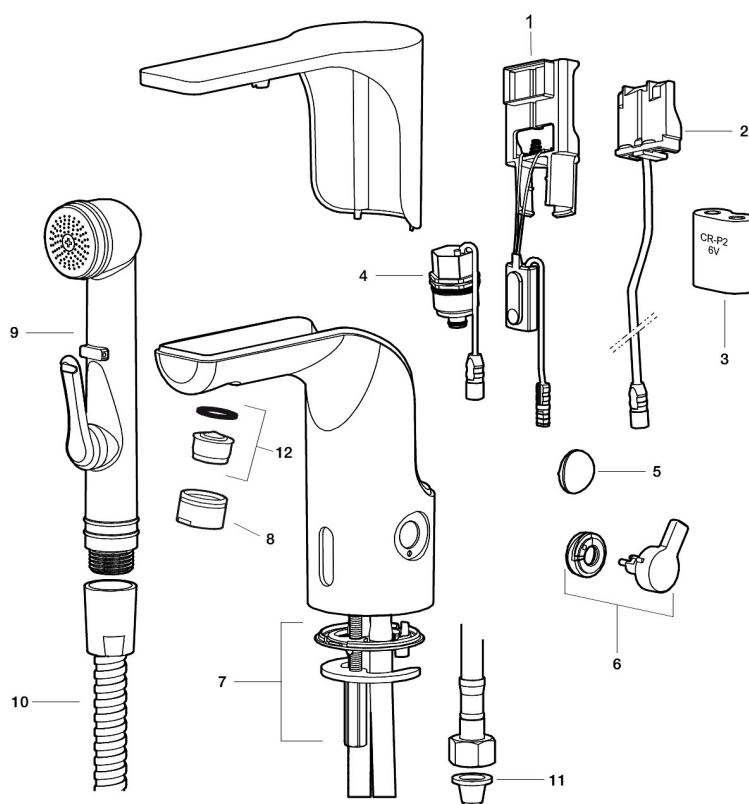

PRODUKTBESKRIVNING

MORA MMIX tronic tvättställsblandare, batteridrift

Sensorstyrda blandare har sitt ursprung i offentliga miljöer, men börjar mer och mer hitta in i det moderna hemmet. MORA MMIX tronic är en ny generation av svenskutvecklade sensorstyrda blandare med all teknik integrerad i blandarhuset, dvs ingen elektronik under tvättstället. Den sparar både vatten och energi, och är lika enkel att installera som en vanlig tvättställsblandare. MORA MMIX tronic är batteridriven, men är enkel att konvertera om till nät drift. Med hjälp av reglaget på sidan ställer man enkelt temperaturen.

Art.nr: 720080.16

RSK: 8430645

Reservdelstlista

NR.	ART.NR	RSK	BESKRIVNING
1	729450.ae	8553556	Elektronikenhet till STD
1	729452.AE	8553558	Elektronikenhet till Centralstyrd
2	S600131	8483190	AC adapter
3	S600135	8483191	Batteri
4	729455.AE	8553561	Magnetventil
5	729457.AE	8553563	Täcklock
6	729456.AE	8553562	Vred, krom