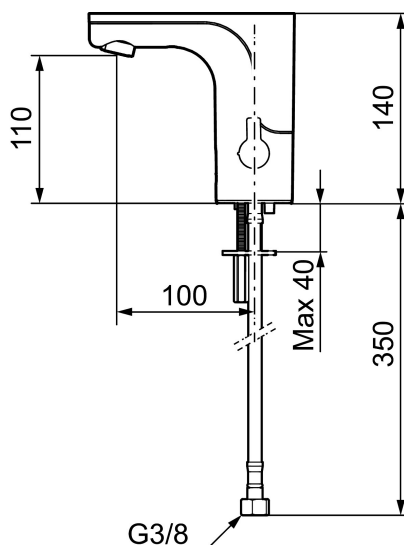

- Med temperaturvred, batteridrift (inkl. batteri)
- Mjukstängande magnetventil
- Vandalsäkert utförande i metall
- Eco (energi- och vattenbesparande konstantflödesstrålsamlare)
- Spoltidsbegränsning, förhindrar översvämning
- Framspolningsfunktion 30 sek via sensorn
- Avstängning av flöde i 60 sek via sensorn, (används t.ex. vid rengöring)
- Låg strömförbrukning – Lång livslängd
- Kan genomspolas med hetvatten för legionella sanering
- IP-klass sensor: IP67
- Återströmningsskydd enligt EU-standard SS-EN 1717
- Miljövänliga material, Lead Free, Nickelfri

Installation:

- Enkel installation och service
- Vred för temperaturreglering, efter injustering till önskad temperatur kan vredet ersättas med ett medföljande lock
- Anpassningsbar för batteridrift 6V och nät drift 12V AC/DC
- Vid nät drift använd adaptersats art.nr. S600147
- Automatisk justering av sensoravståndet
- Flexibla anslutningsrör i metallspunnen Soft PEX®, lekande G3/8