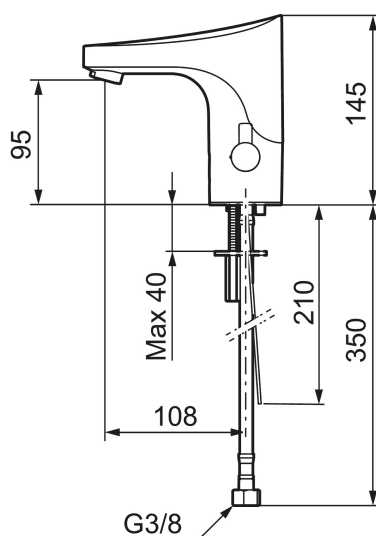

9000E tronic WMS tvättställsblandare, nätdrift

Den beröringsfria tvättställsblandaren 9000E tronic som är LEED/BREEAM-anpassad sparar både vatten och energi samtidigt som den är enkel och hygienisk att använda. Den är tillverkad i ett blyfritt material vilket tillsammans med energibesparingen kan ge LEED-poäng i materialkategorin vid en klassificering av byggnader.

Temperaturen på vattnet ställs enkelt in med hjälp av reglaget på sidan av blandaren. Reglaget går även att spärra för att vara säker på att vattentemperaturen inte blir för hög och orsakar skållningsskador, alternativt tas bort för att kunna användas i miljöer där det finns behov av en förinställd temperatur. Blandaren har även en programmerbar funktion för hygienspolning, vilket förhindrar stillastående vatten och hämmar bakterietillväxt i vattenledningarna.

För att ta blandaren till ytterligare en ny nivå, finns möjligheten att koppla upp blandaren till vår innovativa digitala molntjänst, Tronic WMS. Där blandarna kan övervakas, analyseras samt utvärderas och omvandlas till värdefulla insikter som kan underlätta både drift och användning.

Om serien

Våra beröringsfria blandare i serien 9000E tronic är utvecklad i Sverige och är designad och utformad för att spara vatten och energi. Samtidigt som de erbjuder en mer hygienisk och trygg vardag, eftersom blandaren inte behöver beröras för att användas. All teknik är även integrerad i blandarhuset vilket gör att blandaren är lika enkel att installera som en traditionell tvättställsblandare.

Art.nr: 16416130 RSK: 8430652 Flöde 3 bar: 3,0 l/min

Utförande: Krom, nätdrift (exkl. transformator), LEED/BREEAM-anpassad

- WMS-blandare med möjlighet till trådlös uppkoppling mot vårt Tronic WMS system alternativ programmering via Dongel
- Mjukstängande magnetventil
- Vandalsäkert utförande i metall
- Eco Flow (energi- och vattenbesparande konstantflödesstrålsamlare)