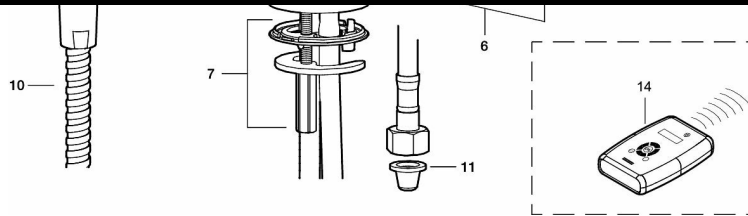

Reservdelslista

NR.	ART.NR	RSK	BESKRIVNING
1	S600278	8398041	Elektronikenhet till STD
1	S600329	8398042	Elektronikenhet till Centralstyrd
2	S600131	8483190	AC adapter
3	S600135	8483191	Batteri
4	S600277	8398040	Magnetventil
5	16222000	8553505	Täcklock
6	16221000	8553504	Vred
7	39141600	8553512	Monteringsatts
8	29142400	8281526	Hylsa M24 utv., 13 mm
9	34582000	8183841	Självstängande handdusch
10	S600207	8236647	Högtrycksslang, 1,5 m, krom
11	38800009	8295340	Filterpackning 3/8 (2 st)
12	29100500	8281532	Strålsamlarinsats, 5 l/min vid 2–6 bar
12	S600072	8281671	Strålsamlarinsats, 3 l/min vid 2–6 bar
13	16216100	8438811	Elektronikenhet till WMS
14	16250000	8553508	Fjärrkontroll
15	S600150		Servicemagnet