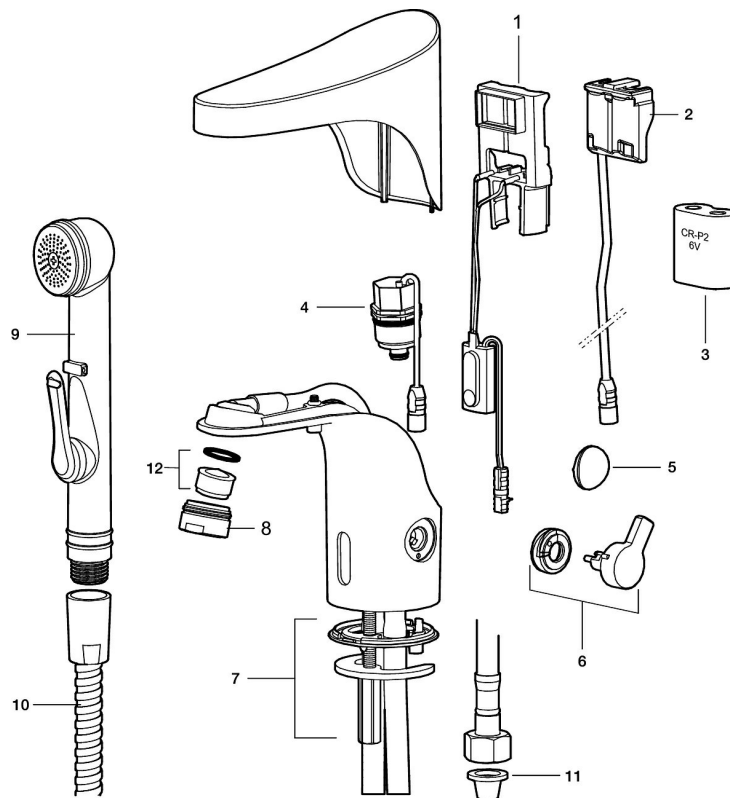

PRODUKTBESKRIVNING

9000E tronic tvättställsblandare, batteridrift

FM Mattsson 9000E Tronic är en svenskutvecklad beröringsfria blandare. Beröringsfria blandare är inte längre bara ett måste på offentliga toaletter - den passar lika bra i den privata bostaden - inte minst på grund av den eleganta designen, den höga graden av hygien och den minskade vattenförbrukningen. Blandarens slitstarka ytbehandlingar finns i olika färger som kan anpassas till rummets design.

Art.nr: 16410002

RSK: 8430685

Reservdelslista

NR.	ART.NR	RSK	BESKRIVNING
1	16214000	8553501	Elektronikenhet till STD
1	16216000	8553503	Elektronikenhet till Centralstyrd
2	S600131	8483190	AC adapter
3	S600135	8483191	Batteri
4	16201000	8553500	Magnetventil
5	16222000	8553505	Täcklock
6	16221000	8553504	Vred
7	39141600	8553512	Monteringssats
8	29142400	8281526	Hylsa M24 utv., 13 mm