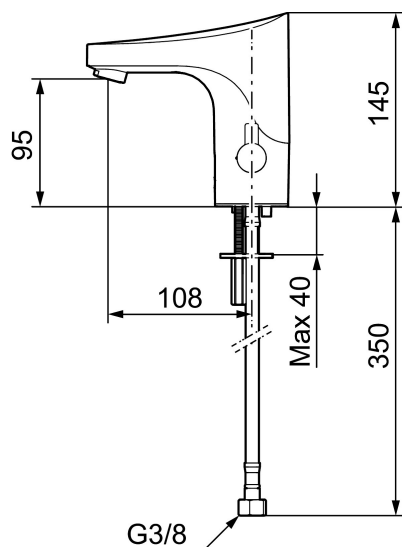

- Mjukstängande magnetventil
- Vandalsäkert utförande i metall
- Eco Flow (energi- och vattenbesparande konstantflödesstrålsamlare)
- Spoltidsbegränsning, förhindrar översvämning
- Framspolningsfunktion 30 sek via sensorn
- Avstängning av flöde i 60 sek via sensorn, (används t.ex. vid rengöring)
- Låg strömförbrukning – lång livslängd
- Kan genomspolas med hetvatten för legionellasanering
- IP-klass sensor: IP67
- Återströmningsskydd enligt EU-standard SS-EN 1717
- Miljövänliga material, bly- och nickelfri

Installation:

- Temperaturvred kan demonteras och ersättas med ett medföljande lock
- Batteridrift, anpassningsbar för nät drift
- Vid nät drift använd adaptersats art.nr. S600147
- Flexibla anslutningsrör i metallspunnen Soft PEX®, lekande G3/8
- Hålmått Ø33,5-37 mm

Inställningar:

- Omställbar temperaturbegränsning