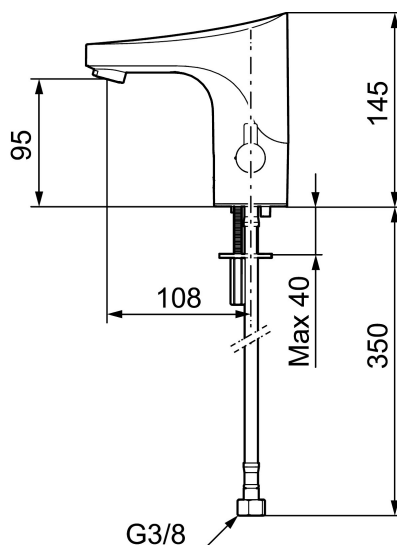

- Mjukstängande magnetventil
- Vandalsäkert utförande i metall
- Eco Flow (energi- och vattenbesparande konstantflödesstrålsamlare)
- Spoltidsbegränsning, förhindrar översvämning
- Framspolningsfunktion 30 sek via sensorn
- Avstängning av flöde i 60 sek via sensorn, (används t.ex. vid rengöring)
- Låg strömförbrukning – lång livslängd
- Kan genomspolas med hetvatten för legionellasanering
- IP-klass sensor: IP67
- Återströmningsskydd enligt EU-standard SS-EN 1717
- Miljövänliga material, bly- och nickelfri

Installation:

- Temperaturvred kan demonteras och ersättas med ett medföljande lock
- Batteridrift, anpassningsbar för nät drift
- Vid nät drift använd adaptersats art.nr. S600147
- Flexibla anslutningsrör i metallspunnen Soft PEX®, lekande G3/8
- Hålmått Ø33,5-37 mm

Inställningar:

- Omställbar temperaturbegränsning