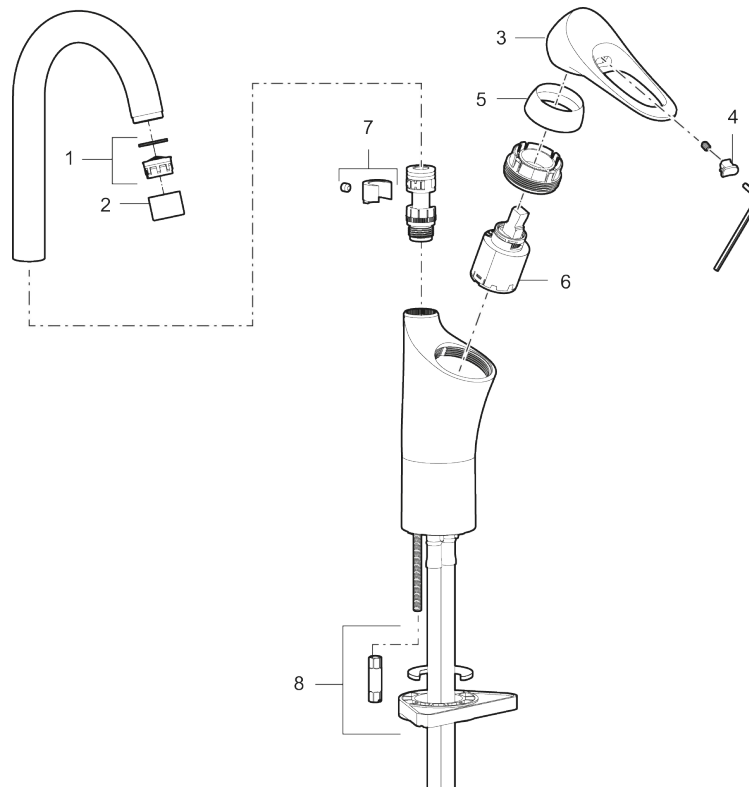

9000XE tvättränneblandare

9000XE Tvättränneblandare är en blandare i krom försedd med högre pip – anpassad för montering av tvättrännor i exempelvis skolor, omklädningsrum och verkstäder.

Art.nr: 86180010 RSK: 8447000 Flöde 3 bar: 6,0 l/min

Utförande: Krom

- Kallstartsfunktion
- Mjukstängande med keramisk avstängning
- Inbyggd, lätt omställbar flödesbegränsning och temperaturspär
- Fast, eller fullt svängbar pip
- Flexibla anslutningsrör i metallspunnen Soft PEX[®], lekande G3/8
- Lead Free (blyfri)
- Ljudklass 1
- Hålmått Ø33,5–37 mm

Unika egenskaper

Skyddsmodul 

PRODUKTBESKRIVNING

9000XE tvättränneblandare

9000XE Tvättränneblandare är en blandare i krom försedd med högre pip – anpassad för montering av tvättrännor i exempelvis skolor, omklädningsrum och verkstäder.

Art.nr: 86180010

RSK: 8447000

Reservdelslista

NR.	ART.NR	RSK	BESKRIVNING
1	29102910	8281534	Strålsamlarinsats, 5,5–6,5 l/min vid 3 bar
2	S600155	8280012	Hylsa M22 inv., krom
3	S600096	8387022	Spak, komplett, krom
4	S600097	8387025	Färgmarkering
5	S600101	8387029	Täckhylsa, krom
6	S600098	8387026	Insats med serviceverktyg, för köksblandare
6	S600209	8387039	Insats, för köksblandare
7	S600140	8387023	Stopskruv med spärsegment
8	S600159	8387097	Monteringssats, köksblandare