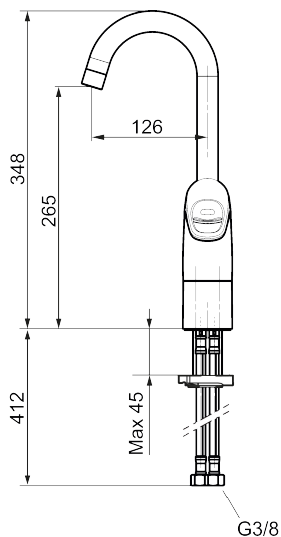

Unika egenskaper

Skyddsmodul