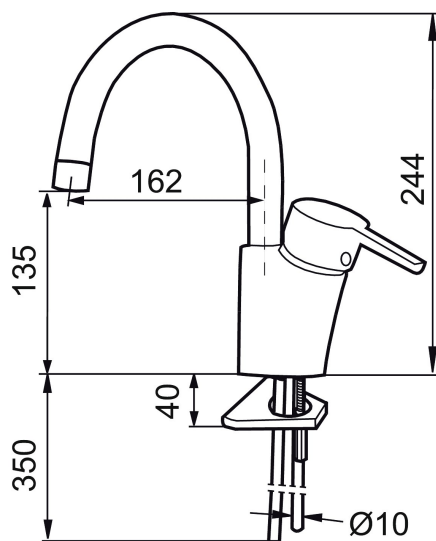

MORA MMIX tvättränneblandare

Mora MMIX kombinerar en formskön och ergonomisk design med en energieffektiv insida. Designen präglas av en smekamt böljande geometri och förmedlar en tidlös och sammanhängande stil över hela serien. Vårt unika miljökoncept EcoSafe™ ligger till grund för utvecklingsarbetet och bidrar till låg energiförbrukning och långsiktig miljöhänsyn.

Art.nr: 733092 RSK: 8457279 Flöde 3 bar: 7,5 l/m

Utförande: Krom

Unika egenskaper

Skyddsmodul

- ESS (energisparsystem)
- Mjukstängning med keramisk tätning
- Fast, eller fullt svängbar pip
- Flexibla anslutningsrör i metallomspunnen Soft PEX®
- Godkänd av reumatikerförbundet
- Lead Free (blyfri)
- Hålmått Ø32-37 mm