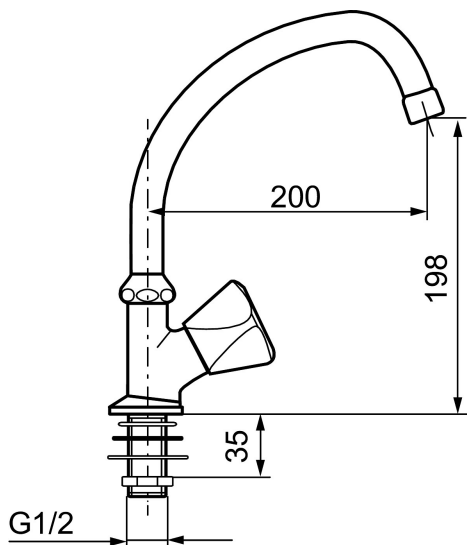

## Utekran för bänk

Art.nr: 700958 RSK: 8457280

Utförande: Krom

- För bänk
- Ratt med blå och röd färgmarkering
- Svängbar pip 360°
- Håltagning 21-30 mm