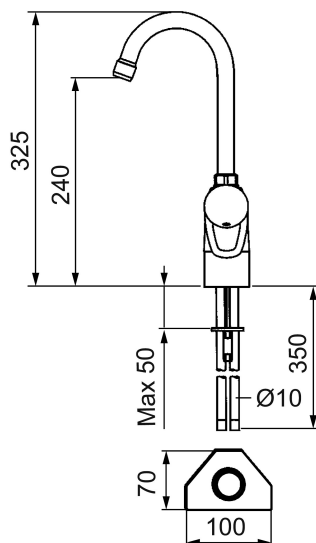

9000 tvättränneblandare

Art.nr: 91180000 RSK: 8457677

Utförande: Krom

- Mjukstängande med keramisk avstängning
- Inbyggd, lätt omställbar flödesbegränsning och temperaturspär
- Med luftinblandande strålsamlare
- Fast pip
- Med stödplatta
- Piputsprång: 120 mm

Unika egenskaper

PRODUKTBESKRIVNING

9000 tvättränneblandare

Art.nr: 91180000

RSK: 8457677

SE Komplet manöverdel (1) passar alla FM Mattsson ettgrepps keramikblandare.
 ENG Complete headwork (1) fits all FM Mattsson single lever mixers with ceramic cartridge.

Reservdelslista

NR.	ART.NR	RSK	BESKRIVNING
1	59303000	8591821	Komplett manöverdel, mjukstängande, med spak 110 mm, krom
1	59302000	8591973	Komplett manöverdel, mjukstängande, med spak 110 mm, krom, kallstart
1	59306000	8591825	Komplett manöverdel, mjukstängande, med spak 145 mm, krom
1	59306190	8591852	Komplett manöverdel, mjukstängande, med spak 190 mm, krom
1	59306290	8591853	Komplett manöverdel, mjukstängande, med spak 290 mm, krom
2	59310000	8591763	Spak, längd: 110 mm (bygelspak), krom
2	59311450	8591827	Spak, längd: 145 mm (bygelspak), krom
2	59351900	8591832	Spak, längd: 190 mm, krom
2	59352900	8591833	Spak, längd: 290 mm, krom
3	38731006	8591765	Låsskruv
4	59320000	8591766	Märkplugg och låsskruv till spak
5	59330000	8591829	Täckhylsa, krom
6	38051000	8241719	Fästnippel, krom
7	38050002	8242233	Fästnippel. Till blandare som ej har hylspip