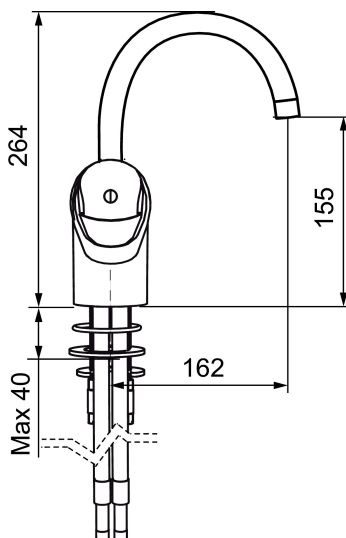

9000E tvättränneblandare

Tvättränneblandare med mjukstängning som förhindrar smällar och tryckstötar är standard, liksom kallstart, keramisk tätning och inbyggd temperaturspär. 5 års tryckgaranti.

Art.nr: 81180000 RSK: 8457686 Flöde 3 bar: 7,7 l/min

Utförande: Krom, ansl. slät ände Ø10 mm

- Kallstartsfunktion
- Mjukstängande med keramisk avstängning
- Inbyggd, lätt omställbar flödesbegränsning och temperaturspär
- Fast, eller fullt svängbar pip
- Med Soft PEX®-rör
- Längd anslutningsrör: 410 mm
- Hålmått Ø33,5–37 mm
- Ytterdiameter fot Ø52 mm