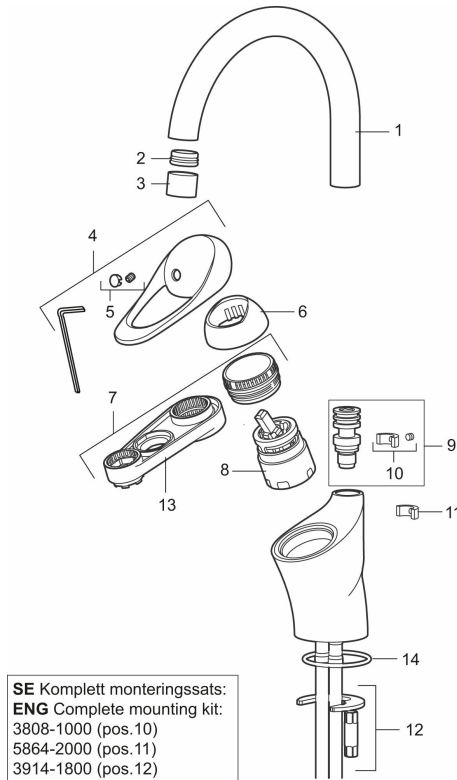

Utförande: Krom, ansl. slät ände Ø10 mm

- Kallstartsfunktion
- Mjukstängande med keramisk avstängning
- Inbyggd, lätt omställbar flödesbegränsning och temperaturspär
- Fast, eller fullt svängbar pip
- Med Soft PEX®-rör
- Längd anslutningsrör: 410 mm
- Hålmått Ø33,5–37 mm
- Ytterdiameter fot Ø52 mm

## Reservdelslista

NR.	ART.NR	RSK	BESKRIVNING
1	58630000	8154077	Utloppspip, tvättrännemodell
2	S600319	8280069	Strålsamlarinsats, 7–9 l/min vid 3 bar
3	29142200	8281524	Hylsa M22 inv.
4	58500000	8591936	Spak, komplett, längd: 90 mm
5	58510000	8591944	Färgmarkering och fästskruv till spak
6	58520000	8591945	Täckhylsa
7	29390000	8295356	Fästnippel
8	S600273	8387230	Keramikinnsats med serviceverktyg, kallstart (grön ring)
9	37791000	8295341	Pipnippel komplett, för fast pip
10	38081000	8295334	Stoppskruv med spärsegment
11	58642000	8295339	Spärrlack, 2-pack, (svart/grå)
12	39141800		Monteringssats, köksblandare utan DM-avst.