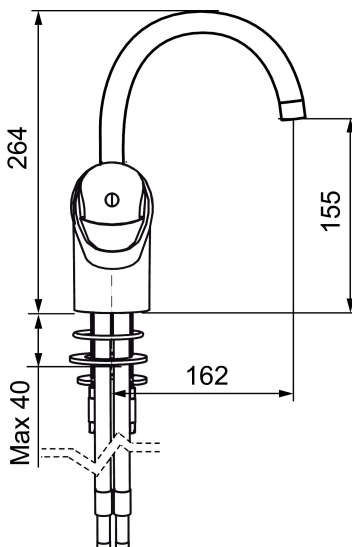

9000E tvättränneblandare

Tvättränneblandare med mjukstängning som förhindrar smällar och tryckstötter är standard, liksom kallstart, keramisk tätning och inbyggd temperaturspär. 5 års tryckgaranti.

Art.nr: 81180010 RSK: 8457687

Utförande: Krom, ansl. lekande G3/8

- Kallstartsfunktion
- Mjukstängande med keramisk avstängning
- Inbyggd, lätt omställbar flödesbegränsning och temperaturspär
- Fast, eller fullt svängbar pip
- Med Soft PEX®-rör
- Längd anslutningsrör: 410 mm
- Hålmått Ø33,5–37 mm
- Ytterdiameter fot Ø52 mm