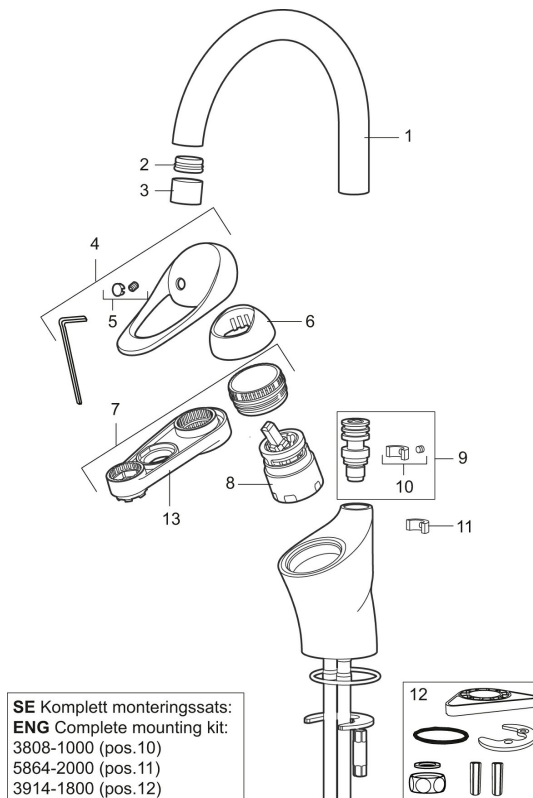

Art.nr: 81180010 RSK: 8457687

Utförande: Krom, ansl. lekande G3/8

- Kallstartsfunktion
- Mjukstängande med keramisk avstängning
- Inbyggd, lätt omställbar flödesbegränsning och temperaturspär
- Fast, eller fullt svängbar pip
- Med Soft PEX[®]-rör
- Längd anslutningsrör: 410 mm
- Hålmått Ø33,5–37 mm
- Ytterdiameter fot Ø52 mm

Art.nr: 81180010

RSK: 8457687

Reservdelslista

NR.	ART.NR	RSK	BESKRIVNING
1	58630000	8154077	Utloppspip, tvättrännemodell
2	29102290	8242220	Strålsamlarinsats, 7-9 l/min vid 3 bar
3	29142200	8281524	Hylsa M22 inv.
4	58500000	8591936	Spak, komplett, längd: 90 mm
5	58510000	8591944	Färgmarkering och fästskruv till spak
6	58520000	8591945	Täckhylsa
7	29390000	8295356	Fästnippel
8	59120009	8591949	Insats med serviceverktyg, kallstart (grön ring), original
9	37791000	8295341	Pipnippel komplett, för fast pip
10	38081000	8295334	Stoppskruv med spärsegment
11	58642000	8295339	Spärrklack, 2-pack, (svart/grå)
12	39141800		Monteringssats, köksblandare utan DM-avst.