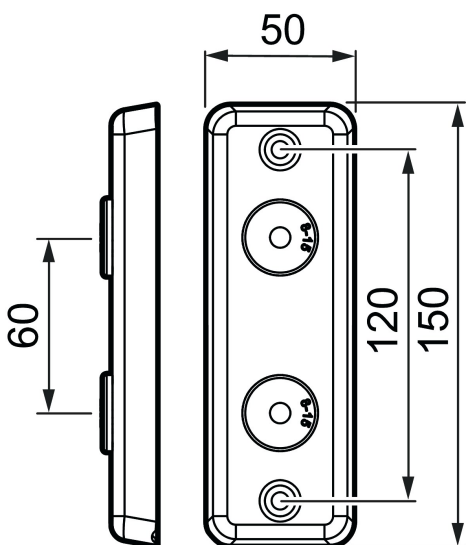

Unika egenskaper

Dubbel täckbricka

Art.nr: S600054 RSK: 8505140

Utförande: Krom, D: $\varnothing 12-22$

- Uppfyller branschregler från 2021
- Med vägg tätning och gummigenomföring