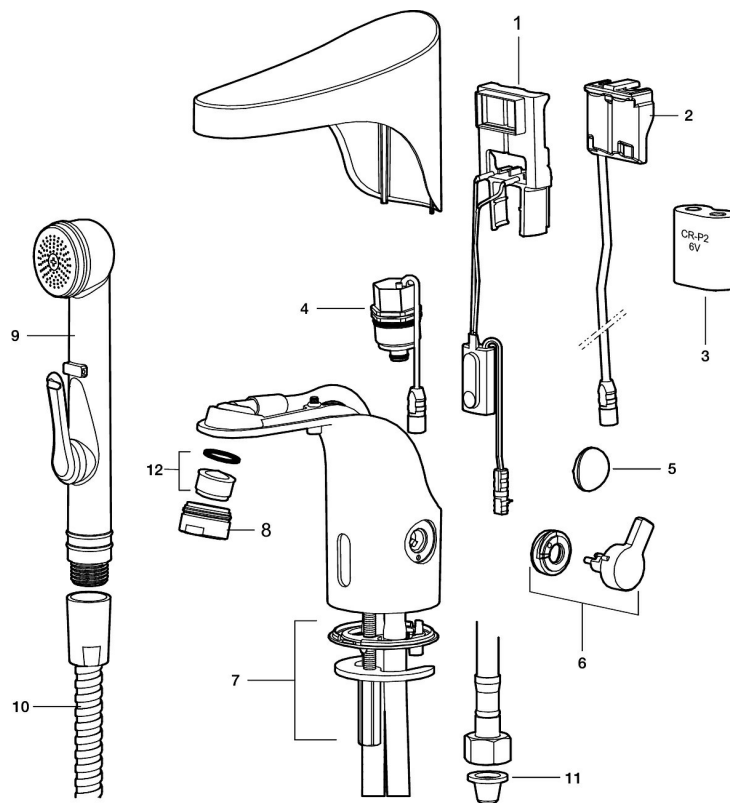

PRODUKTBESKRIVNING

9000E tronic tvättställsblandare, batteridrift (inkl. batteri)

Beröringsfria blandare är enkla att använda och sparar både vatten och energi. FM Mattsson 9000E Tronic är en ny generation av svenskutvecklade beröringsfria blandare med all teknik integrerad i blandarhuset. Den automatiska kalibreringen av sensorn gör den lika enkel att installera som en vanlig tvättställsblandare. Temperaturen ställs enkelt in med hjälp av reglaget på sidan av blandaren. Reglaget går att spärra för att skällningssäkra tappstället alternativt ta bort i miljöer där man vill ha en förinställd temperatur. En programmerbar funktion för hygienpolning förhindrar stillastående vatten och hämmar därigenom bakterietillväxt i vattenledningarna.

Art.nr: 16400000

RSK: 8553490

Reservdelslista

NR.	ART.NR	RSK	BESKRIVNING
1	16214000	8553501	Elektronikenhet till STD
1	16216000	8553503	Elektronikenhet till Centralstyrd
2	S600131	8483190	AC adapter
3	S600135	8483191	Batteri
4	16201000	8553500	Magnetventil
5	16222000	8553505	Täcklock