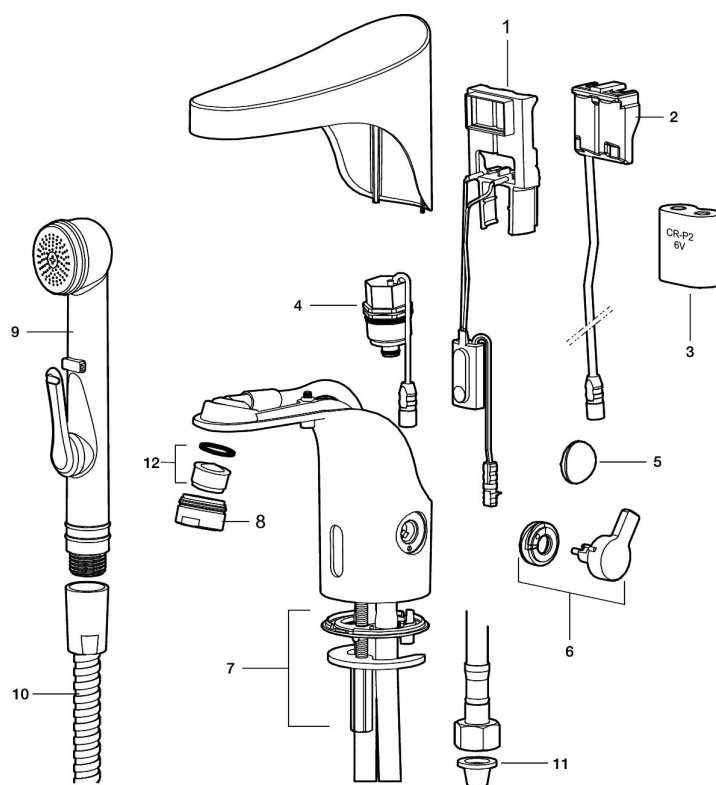

PRODUKTBESKRIVNING

9000E tronic tvättställsblandare, batteridrift

Beröringsfria blandare är enkla att använda och sparar både vatten och energi. FM Mattsson 9000E Tronic är en ny generation av svenskutvecklade beröringsfria blandare med all teknik integrerad i blandarhuset. Den automatiska kalibreringen av sensorn gör den lika enkel att installera som en vanlig tvättställsblandare. En programmerbar funktion för hygienspolning förhindrar stillastående vatten och hämmar därigenom bakterietillväxt i vattenledningarna.

Art.nr: 16400000

RSK: 8553490

Reservdelslista

NR.	ART.NR	RSK	BESKRIVNING
1	S600278	8398041	Elektronikenhet till STD
1	S600329	8398042	Elektronikenhet till Centralstyrd
2	S600131	8483190	AC adapter
3	S600135	8483191	Batteri
4	S600277	8398040	Magnetventil
5	16222000	8553505	Täcklock
6	16221000	8553504	Vred
7	39141600	8553512	Monteringssats
8	29142400	8281526	Hylsa M24 utv., 13 mm
9	34582000	8183841	Självstängande handdusch