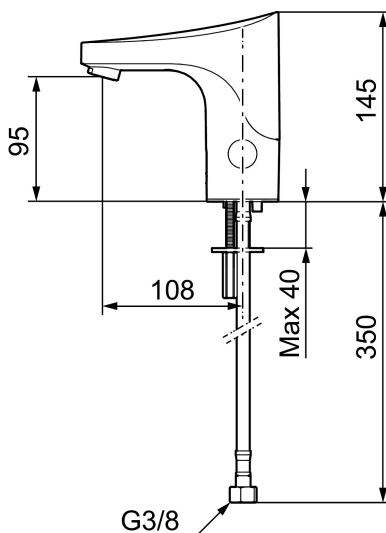

- För förblandat vatten, ett anslutningsrör
- Mjukstängande magnetventil
- Vandalsäkert utförande i metall
- Eco Flow (energi- och vattenbesparande konstantflödesstrålsamlare)
- Spoltidsbegränsning, förhindrar översvämning
- Framspolningsfunktion 30 sek via sensorn
- Avstängning av flöde i 60 sek via sensorn, (används t.ex. vid rengöring)
- Låg strömförbrukning – lång livslängd
- Kan genomspolas med hetvatten för legionellasanering
- IP-klass sensor: IP67
- Återströmningsskydd enligt EU-standard SS-EN 1717
- Miljövänliga material, bly- och nickelfri

Installation:

- Batteridrift, anpassningsbar för nät drift
- Vid nät drift använd adaptersats art.nr. S600147
- Flexibelt anslutningsrör i metallspunnen Soft PEX®, lekande G3/8
- Hålmått Ø33,5-37 mm

Inställningar:

- Programmerbar funktion för hygienspolning
- Programmerbar spoltid