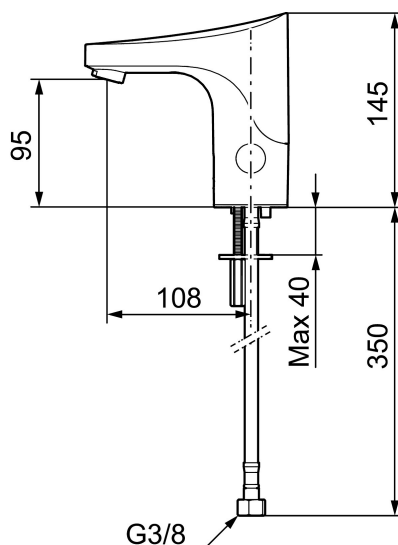

9000E tronic tvättställsblandare, batteridrift (inkl. batteri)

Beröringsfria blandare är enkla att använda och sparar både vatten och energi. FM Mattsson 9000E Tronic är en ny generation av svenskutvecklade beröringsfria blandare med all teknik integrerad i blandarhuset. Den automatiska kalibreringen av sensorn gör den lika enkel att installera som en vanlig tvättställsblandare. Temperaturen ställs enkelt in med hjälp av reglaget på sidan av blandaren. Reglaget går att spärra för att skällningssäkra tappstället alternativt ta bort i miljöer där man vill ha en förinställd temperatur. En programmerbar funktion för hygienspolning förhindrar stillastående vatten och hämmar därigenom bakterietillväxt i vattenledningarna.

Art.nr: 16400000

RSK: 8553490

Utförande: Krom, batteridrift (inkl. batteri)

- För förblandat vatten, ett anslutningsrör
- Mjukstängande magnetventil
- Vandalsäkert utförande i metall
- Eco Flow (energi- och vattenbesparande konstantflödesstrålsamlare, 5 l/min vid 2–6 bar)
- Spoltidsbegränsning, förhindrar översvämning
- Framspolningsfunktion 30 sek via sensorn
- Avstängning av flöde i 60 sek via sensorn, (används t.ex. vid rengöring)
- Låg strömförbrukning – lång livslängd
- Kan genomspolas med hetvatten för legionellasanering
- IP-klass sensor: IP67
- Återströmningsskydd enligt EU-standard SS-EN 1717
- Miljövänliga material, bly- och nickelfri

Installation:

- Batteridrift, anpassningsbar för nätdrift
- Vid nätdrift använd adaptersats art.nr. S600147
- Flexibelt anslutningsrör i metallspunnen Soft PEX®, lekande G3/8