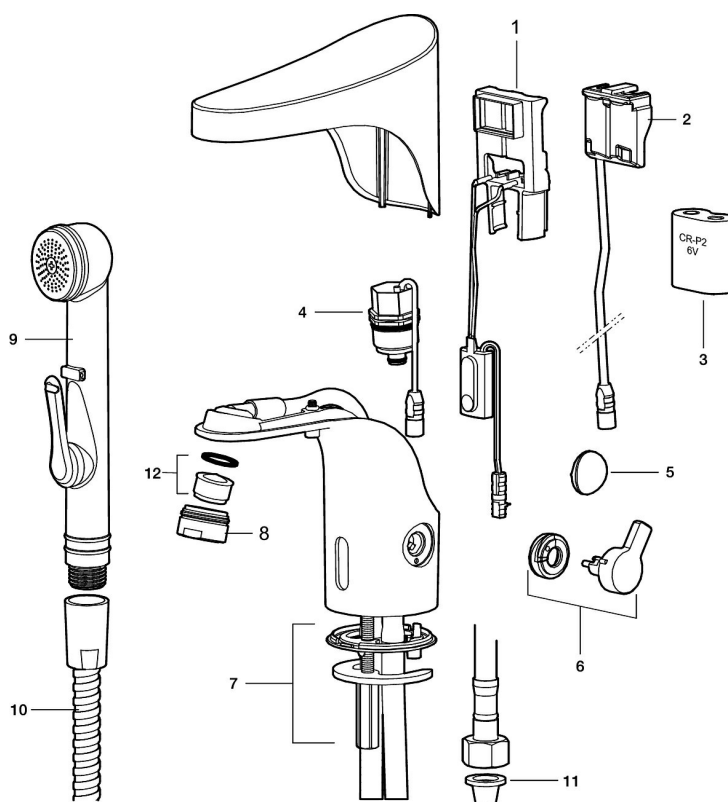

PRODUKTBESKRIVNING

9000E tronic tvättställsblandare , batteridrift

Beröringsfria blandare ger både en enklare användning samtidigt som de sparar både vatten och energi. 9000E Tronic är en ny generation svenskt utvecklade beröringsfria blandare med all teknik integrerad i blandarhuset. Den automatiska kalibreringen av sensorn gör den lika enkel att installera som en vanlig tvättställsblandare. Temperaturen ställs enkelt in på det tydliga reglaget på sidan av blandaren vilket även går spärta för skållningssäkra tappstället eller helt ta bort i miljöer där man vill ha en förinställd temperatur. Programmerbar funktion för hygienspolning förhindrar stillastående vatten och hämnar därigenom bakterietillväxt i vattenledningarna.

Art.nr: 16470000

RSK: 8553494

Reservdelslista

NR.	ART.NR	RSK	BESKRIVNING
1	16214000	8553501	Elektronikenhet till STD
1	16216000	8553503	Elektronikenhet till Centralstyrd
2	S600131	8483190	AC adapter
3	S600135	8483191	Batteri
4	16201000	8553500	Magnetventil
5	16222000	8553505	Täcklock