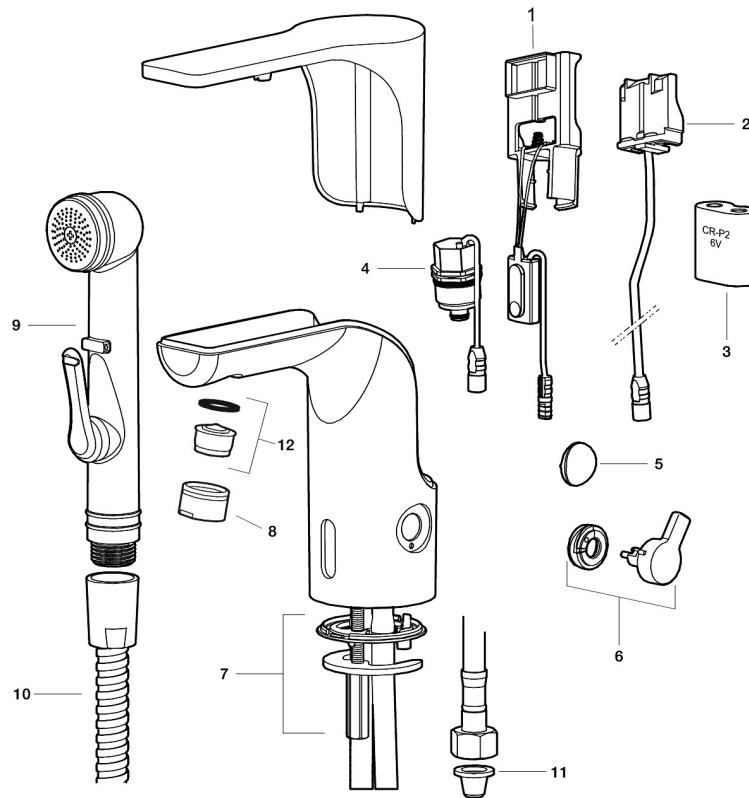

Installation:

- Enkel installation och service
- Anpassningsbar för batteridrift 6V och nätdrift 12V AC/DC
- Vid nätdrift krävs att AC-adapter MA nr S600131 monteras, samt stickproppsadapter MA nr S600129 alternativt transformator MA nr S600128
- Automatisk justering av sensoravståndet
- Flexibla anslutningsrör i metallspunnen Soft PEX[®], lekande G3/8
- Hålmått Ø33,5-37 mm

Inställningar:

- Programmerbar funktion för hygienspolning
- Valbar spoltid

Centralstyrd modell:

- Levereras med kabel för centralstyrd hygienspolning
- Spolning sker vid slutning av ingången. Ansluts till fastighetsstyrssystem eller liknande

PRODUKTBESKRIVNING

MORA MMIX tronic
tvättställsblandare

Art.nr: 720083

RSK: 8553530

Reservdelslista

NR.	ART.NR	RSK	BESKRIVNING
1	729450.ae	8553556	Elektronikenhet till STD
1	729452.AE	8553558	Elektronikenhet till Centralstyrd
2	S600131	8483190	AC adapter
3	S600135	8483191	Batteri
4	729455.AE	8553561	Magnetventil
5	729457.AE	8553563	Täcklock
6	729456.AE	8553562	Vred, krom
6	729456.11AE	8483168	Vred, svart PVD
6	729456.14AE	8483180	Vred, polerad koppar PVD
6	729456.16AE	8483181	Vred, champagne PVD
6	729456.60AE	8483182	Vred, polerad mässing PVD
7	729458.AE	8553564	Fästdetaljer
8	131415.AE	8281512	Hylsa M24 utv., 15 mm, krom