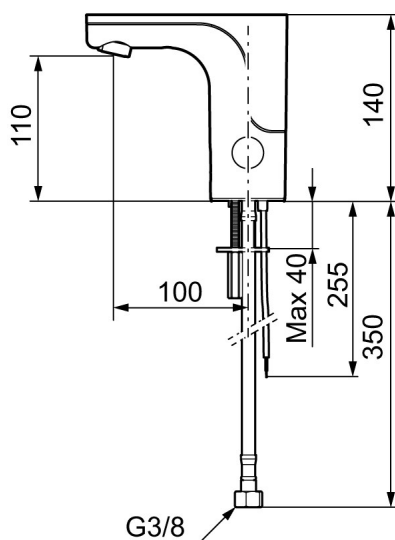

Unika egenskaper

MORA MMIX tronic tvättställsblandare

Art.nr: 720083 RSK: 8553530

Utförande: Krom, centralstyrd, exkl. transformator

- För förblandat vatten, ett anslutningsrör
- Utan temperaturvred, centralstyrd (exkl. transformator)
- Mjukstängande magnetventil
- Vandalsäkert utförande i metall
- Eco (energi- och vattenbesparande konstantflödesstrålsamlare, 5 l/min vid 2–6 bar)
- Spoltidsbegränsning, förhindrar översvämning
- Framspolningsfunktion 30 sek via sensorn
- Avstängning av flöde i 60 sek via sensorn, (används t.ex. vid rengöring)
- Låg strömförbrukning – Lång livslängd
- Kan genomspolas med hetvatten för legionella sanering
- IP klass sensor, IP67
- Återströmningskydd enligt EU-standard SS-EN 1717
- Miljövänliga material, Lead Free, Nickelfri

Installation:

- Enkel installation och service
- Anpassningsbar för batteridrift 6V och nätdrift 12V AC/DC
- Vid nätdrift krävs att AC-adapter MA nr S600131 monteras, samt stickproppsadapter MA nr S600129 alternativt transformator MA nr S600128
- Automatisk justering av sensoravståndet
- Flexibla anslutningsrör i metallspunnen Soft PEX[®], lekande G3/8
- Hålmått Ø33,5-37 mm

PRODUKTBESKRIVNING

MORA MMIX tronic
tvättställsblandare

Art.nr: 720083

RSK: 8553530

Reservdelslista

NR.	ART.NR	RSK	BESKRIVNING
1	729450.ae	8553556	Elektronikenhet till STD
1	729452.AE	8553558	Elektronikenhet till Centralstyrd
2	S600131	8483190	AC adapter
3	S600135	8483191	Batteri
4	729455.AE	8553561	Magnetventil
5	729457.AE	8553563	Täcklock
6	729456.AE	8553562	Vred, krom
6	729456.11AE	8483168	Vred, svart PVD
6	729456.14AE	8483180	Vred, polerad koppar PVD
6	729456.16AE	8483181	Vred, champagne PVD
6	729456.60AE	8483182	Vred, polerad mässing PVD
7	729458.AE	8553564	Fästdetaljer
8	131415.AE	8281512	Hylsa M24 utv., 15 mm, krom