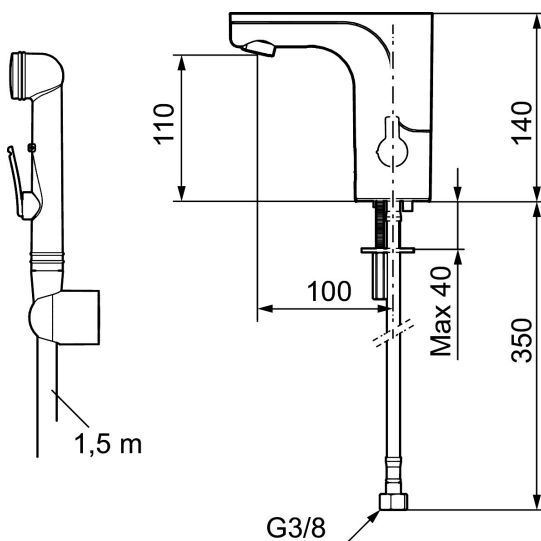

MORA MMIX tronic tvättställsblandare, batteridrift

Sensorstyrda blandare har sitt ursprung i offentliga miljöer, men börjar mer och mer hitta in i det moderna hemmet. Mora MMIX Tronic är en ny generation av svensktutvecklade sensorstyrda blandare med all teknik integrerad i blandarhuset, dvs ingen elektronik under tvättstället. Den sparar både vatten och energi, och är lika enkel att installera som en vanlig tvättställsblandare. Mora MMIX Tronic är batteridrivnen, men är enkel att konvertera om till nät drift. Med hjälp av reglaget på sidan ställer man enkelt temperaturen. Här med självstängande handdusch, slang 1500 mm och upphängare.

Art.nr: 720084 RSK: 8553531 Flöde 3 bar: 6,4 l/m

Utförande: Krom, batteridrift, inkl. batteri

Unika egenskaper

Skyddsmodul 

- Självstängande handdusch, slang 1500 mm och upphängare
- Mjukstängande magnetventil
- Vandalsäkert utförande i metall
- Eco (energi- och vattenbesparande konstantflödesstrålsamlare, 5 l/min vid 2–6 bar)
- Spoltidsbegränsning, förhindrar översvämning
- Framspolningsfunktion 30 sek via sensorn
- Avstängning av flöde i 60 sek via sensorn, (används t.ex. vid rengöring)
- Låg strömförbrukning – Lång livslängd
- Kan genomspolas med hetvatten för legionella sanering
- IP-klass sensor: IP67
- Återströmningsskydd enligt EU-standard SS-EN 1717
- Miljövänliga material, Lead Free, Nickelfri

Installation:

- Enkel installation och service
- Vred för temperaturreglering, efter injustering till önskad temperatur kan vredet ersättas med ett medföljande lock
- Anpassningsbar för batteridrift 6V och nät drift 12V AC/DC
- Vid nät drift använd adaptersats art.nr. S600147

- Automatisk justering av sensoravståndet
- Flexibla anslutningsrör i metallspunnen Soft PEX[®], lekande G3/8
- Hålmått Ø33,5-37 mm

Inställningar:

- Omställbar temperaturbegränsning
- Programmerbar funktion för hygienspolning
- Valbar spoltid