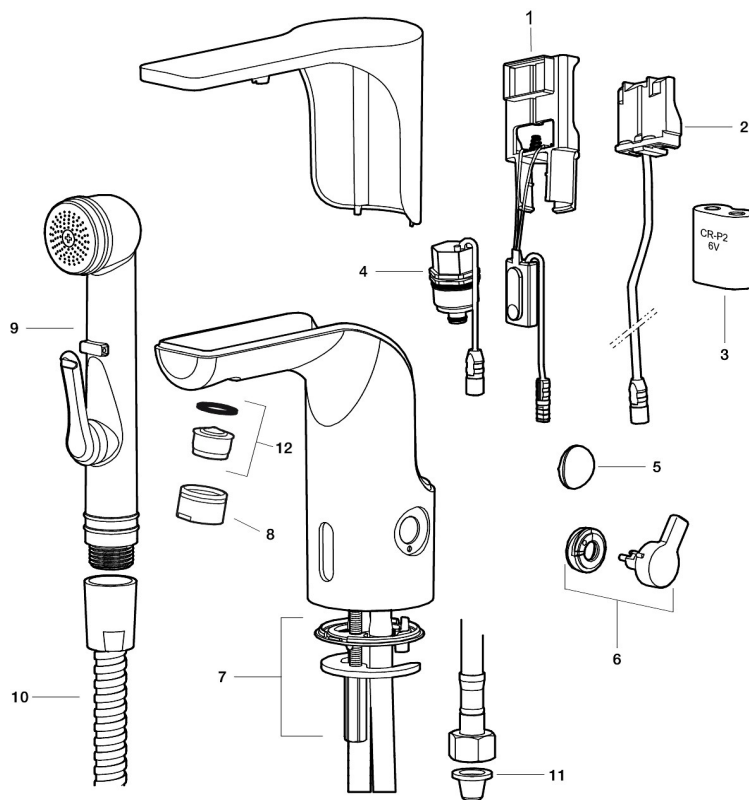

PRODUKTBESKRIVNING

MORA MMIX tronic tvättställsblandare, batteridrift

Sensorstyrda blandare har sitt ursprung i offentliga miljöer, men börjar mer och mer hitta in i det moderna hemmet. Mora MMIX Tronic är en ny generation av svenskutvecklade sensorstyrda blandare med all teknik integrerad i blandarhuset, dvs ingen elektronik under tvättstället. Den sparar både vatten och energi, och är lika enkel att installera som en vanlig tvättställsblandare. Mora MMIX Tronic är batteridriven, men är enkel att konvertera om till nätdrift. Med hjälp av reglaget på sidan ställer man enkelt temperaturen. Här med självstängande handdusch, slang 1500 mm och upphängare.

Art.nr: 720084

RSK: 8553531

Reservdelslista

NR.	ART.NR	RSK	BESKRIVNING
1	729450.ae	8553556	Elektronikenhet till STD
1	729452.AE	8553558	Elektronikenhet till Centralstyrd
2	S600131	8483190	AC adapter
3	S600135	8483191	Batteri
4	729455.AE	8553561	Magnetventil
5	729457.AE	8553563	Täcklock
6	729456.AE	8553562	Vred, krom