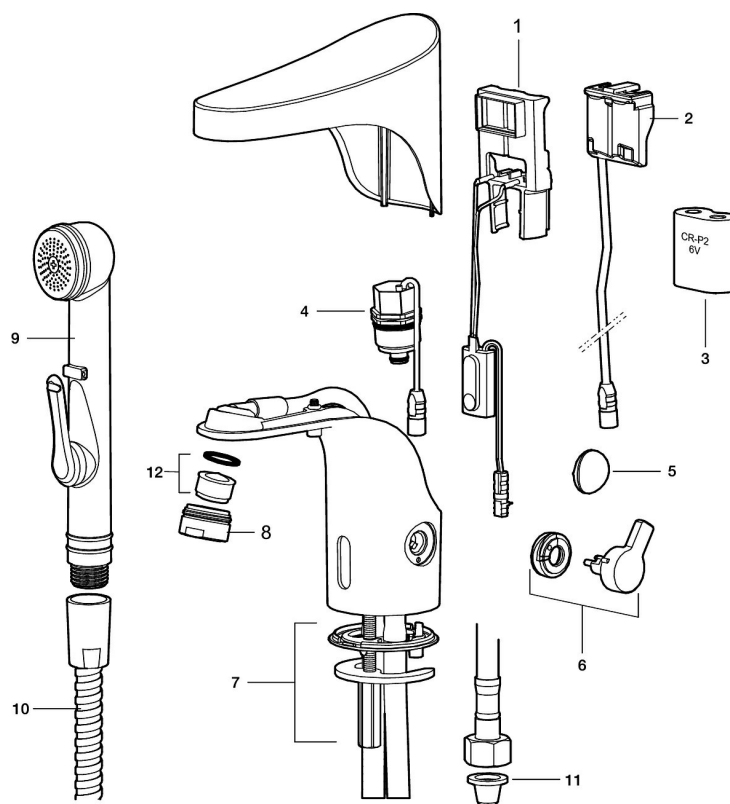

PRODUKTBESKRIVNING

9000E tronic tvättställsblandare, nätdrift

Beröringsfria blandare är enkla att använda och sparar både vatten och energi. FM Mattsson 9000E Tronic är en ny generation av svenskutvecklade beröringsfria blandare med all teknik integrerad i blandarhuset. Den automatiska kalibreringen av sensorn gör den lika enkel att installera som en vanlig tvättställsblandare. En programmerbar funktion för hygienspolning förhindrar stillastående vatten och hämmar därigenom bakterietillväxt i vattenledningarna.

Art.nr: 16401000

RSK: 8553577

Reservdelslista

NR.	ART.NR	RSK	BESKRIVNING
1	16214000	8553501	Elektronikenhet till STD
1	16216000	8553503	Elektronikenhet till Centralstyrd
2	S600131	8483190	AC adapter
3	S600135	8483191	Batteri
4	16201000	8553500	Magnetventil
5	16222000	8553505	Täcklock
6	16221000	8553504	Vred
7	39141600	8553512	Monteringssats