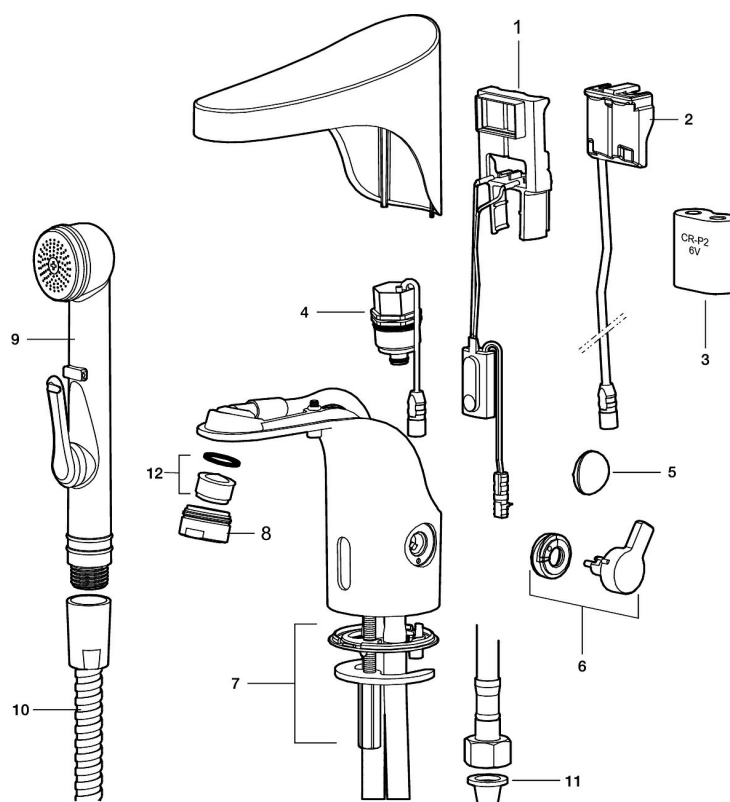

PRODUKTBESKRIVNING

9000E tronic tvättställsblandare, nätdrift

Beröringsfria blandare är enkla att använda och sparar både vatten och energi. FM Mattsson 9000E Tronic är en ny generation av svenskutvecklade beröringsfria blandare med all teknik integrerad i blandarhuset. Den automatiska kalibreringen av sensorn gör den lika enkel att installera som en vanlig tvättställsblandare. Temperaturen ställs enkelt in med hjälp av reglaget på sidan av blandaren. Reglaget går att spärra för att skållningssäkra tappstället alternativt ta bort i miljöer där man vill ha en förinställd temperatur. En programmerbar funktion för hygienspolning förhindrar stillastående vatten och hämmar därigenom bakterietillväxt i vattenledningarna.

Art.nr: 16411000

RSK: 8553578

Reservdelslista

NR.	ART.NR	RSK	BESKRIVNING
1	16214000	8553501	Elektronikenhet till STD
1	16216000	8553503	Elektronikenhet till Centralstyrd
2	S600131	8483190	AC adapter
3	S600135	8483191	Batteri
4	16201000	8553500	Magnetventil
5	16222000	8553505	Täcklock