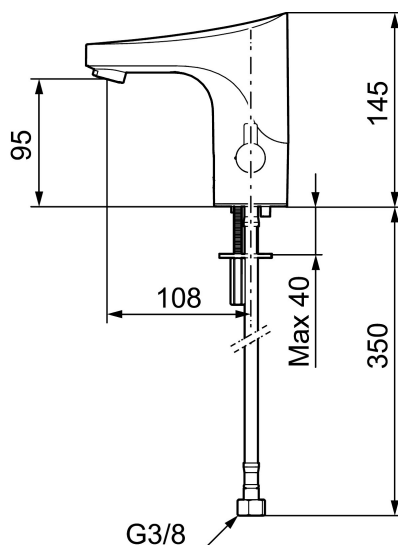

9000E tronic tvättställsblandare, nätdrift

Beröringsfria blandare är enkla att använda och sparar både vatten och energi. FM Mattsson 9000E Tronic är en ny generation av svenskutvecklade beröringsfria blandare med all teknik integrerad i blandarhuset. Den automatiska kalibreringen av sensorn gör den lika enkel att installera som en vanlig tvättställsblandare. Temperaturen ställs enkelt in med hjälp av reglaget på sidan av blandaren. Reglaget går att spärra för att skällningssäkra tappstället alternativt ta bort i miljöer där man vill ha en förinställd temperatur. En programmerbar funktion för hygienspolning förhindrar stillastående vatten och hämmar därigenom bakterietillväxt i vattenledningarna.

Art.nr: 16411000 **RSK:** 8553578 **Flöde 3 bar:** 5,5 l/min

Utförande: Krom, nätdrift (exkl. transformator)

- Mjukstängande magnetventil
- Vandalsäkert utförande i metall
- Eco Flow (energi- och vattenbesparande konstantflödesstrålsamlare)
- Spoltidsbegränsning, förhindrar översvämning
- Framspolningsfunktion 30 sek via sensorn
- Avstängning av flöde i 60 sek via sensorn, (används t.ex. vid rengöring)
- Kan genomspolas med hetvatten för legionellasanering
- IP-klass sensor: IP67
- Återströmningsskydd enligt EU-standard SS-EN 1717
- Miljövänliga material, bly- och nickelfri

Installation:

- Temperaturvred kan demonteras och ersättas med ett medföljande lock
- Vid nätdrift krävs stickproppsadapter art.nr. S600129, alternativt transformator art.nr. S600128
- Flexibla anslutningsrör i metallspunnen Soft PEX®, lekande G3/8