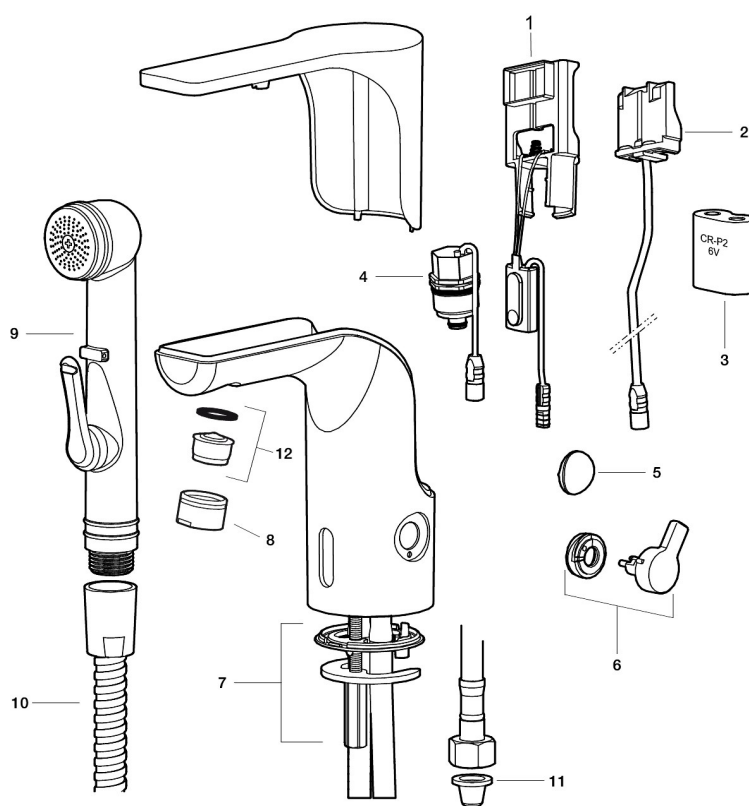

PRODUKTBESKRIVNING

MORA MMIX tronic tvättställsblandare, nätdrift

Sensorstyrda blandare har sitt ursprung i offentliga miljöer, men börjar mer och mer hitta in i det moderna hemmet. Mora MMIX Tronic är en ny generation av svenskutvecklade sensorstyrda blandare med all teknik integrerad i blandarhuset, dvs ingen elektronik under tvättstället. Den sparar både vatten och energi, och är lika enkel att installera som en vanlig tvättställsblandare. Mora MMIX Tronic är batteridrivnen, men är enkel att konvertera om till nätdrift. Med hjälp av reglaget på sidan ställer man enkelt temperaturen.

Art.nr: 720090

RSK: 8553579

Reservdelslista

NR.	ART.NR	RSK	BESKRIVNING
1	729450.ae	8553556	Elektronikenhet till STD
1	729452.AE	8553558	Elektronikenhet till Centralstyrd
2	S600131	8483190	AC adapter
3	S600135	8483191	Batteri
4	729455.AE	8553561	Magnetventil
5	729457.AE	8553563	Täcklock
6	729456.AE	8553562	Vred, krom
6	729456.11AE	8483168	Vred, svart PVD