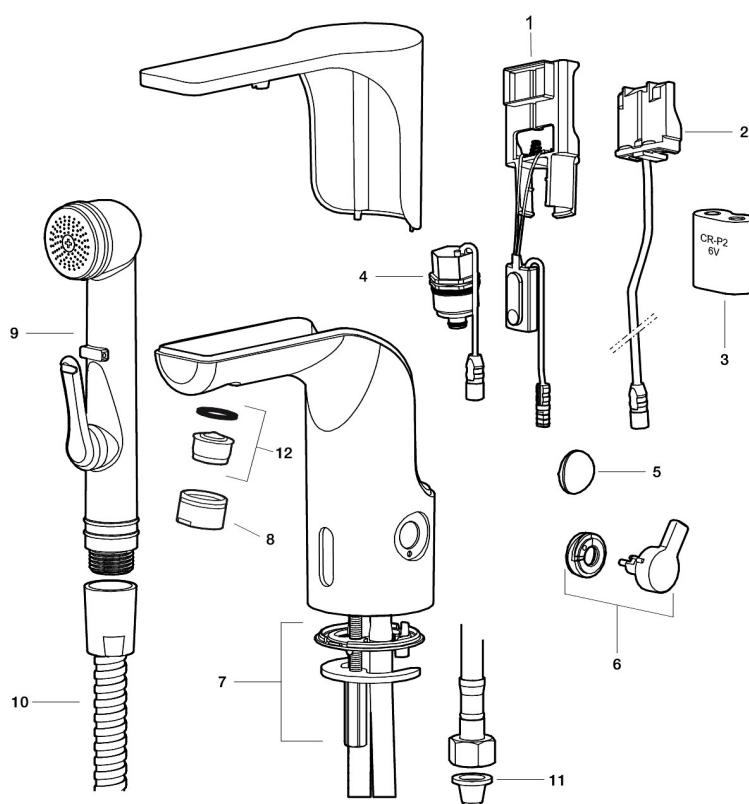

PRODUKTBESKRIVNING

MORA MMIX tronic tvättställsblandare, för förblandat vatten, nätdrift

Sensorstyrda blandare har sitt ursprung i offentliga miljöer, men börjar mer och mer hitta in i det moderna hemmet. Mora MMIX Tronic är en ny generation av svenskutvecklade sensorstyrda blandare med all teknik integrerad i blandarhuset, dvs ingen elektronik under tvättstället. Den sparar både vatten och energi, och är lika enkel att installera som en vanlig tvättställsblandare. Mora MMIX Tronic levereras förberedd för batteri- alt. nätdrift, men det är enkelt att ändra senare.

Art.nr: 720092

RSK: 8553580

Reservdelslista

NR.	ART.NR	RSK	BESKRIVNING
1	729450.ae	8553556	Elektronikenhet till STD
1	729452.AE	8553558	Elektronikenhet till Centralstyrd
2	S600131	8483190	AC adapter
3	S600135	8483191	Batteri
4	729455.AE	8553561	Magnetventil
5	729457.AE	8553563	Täcklock
6	729456.AE	8553562	Vred, krom
6	729456.11AE	8483168	Vred, svart PVD