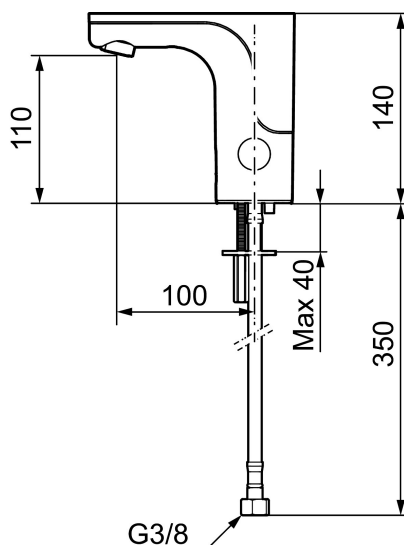

MORA MMIX tronic tvättställsblandare, för förblandat vatten, nätdrift

Sensorstyrda blandare har sitt ursprung i offentliga miljöer, men börjar mer och mer hitta in i det moderna hemmet. Mora MMIX Tronic är en ny generation av svensktutvecklade sensorstyrda blandare med all teknik integrerad i blandarhuset, dvs ingen elektronik under tvättstället. Den sparar både vatten och energi, och är lika enkel att installera som en vanlig tvättställsblandare. Mora MMIX Tronic levereras förberedd för batteri- alt. nätdrift, men det är enkelt att ändra senare.

Art.nr: 720092 RSK: 8553580 Flöde 3 bar: 5,4 l/m

Utförande: Krom, nätdrift, exkl. transformator

Unika egenskaper

Skyddsmodul

- För förblandat vatten, ett anslutningsrör
- Utan temperaturvred, nätdrift (exkl. transformator)
- Mjukstängande magnetventil
- Vandalsäkert utförande i metall
- Eco (energi- och vattenbesparande konstantflödesstrålsamlare, 5 l/min vid 2–6 bar)
- Spoltidsbegränsning, förhindrar översvämning
- Framspolningsfunktion 30 sek via sensorn
- Avstängning av flöde i 60 sek via sensorn, (används t.ex. vid rengöring)
- Låg strömförbrukning – Lång livslängd
- Kan genomspolas med hetvatten för legionella sanering
- IP-klass sensor: IP67
- Återströmningsskydd enligt EU-standard SS-EN 1717
- Miljövänliga material, Lead Free, Nickelfri

- Automatisk justering av sensoravståndet
- Flexibla anslutningsrör i metallspunnen Soft PEX[®], lekande G3/8
- Hålmått Ø33,5-37 mm

Inställningar:

- Programmerbar funktion för hygienspolning
- Valbar spoltid